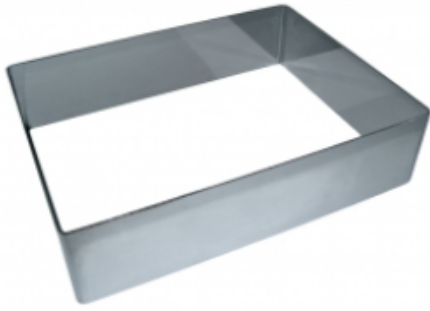

ФОРМА "ПРЯМОУГОЛЬНИК" 140X300X60 НЕРЖАВЕЮЩАЯ СТАЛЬ

Ширина, мм	140
Длина, мм	300
Высота, мм	60
Толщина металла, мм	1,0
Материал	Нержавеющая сталь
Производитель	ЦЕНТР ПИЩЕВОГО ОБОРУДОВАНИЯ