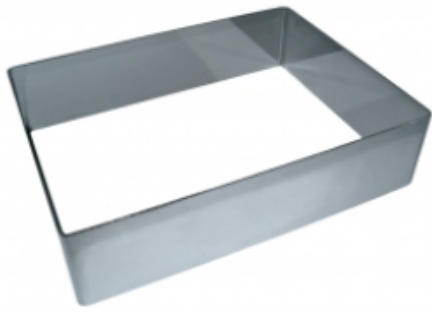

ФОРМА "ПРЯМОУГОЛЬНИК" 120X300X70 НЕРЖАВЕЮЩАЯ СТАЛЬ

Ширина, мм	120
Длина, мм	300
Высота, мм	70
Толщина металла, мм	1,0
Материал	Нержавеющая сталь
Производитель	ЦЕНТР ПИЩЕВОГО ОБОРУДОВАНИЯ