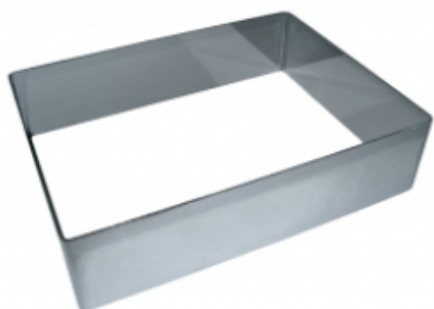

ФОРМА "ПРЯМОУГОЛЬНИК" 120X300X30 НЕРЖАВЕЮЩАЯ СТАЛЬ

Ширина, мм	120
Длина, мм	300
Высота, мм	30
Толщина металла, мм	1,0
Материал	Нержавеющая сталь
Производитель	ЦЕНТР ПИЩЕВОГО ОБОРУДОВАНИЯ