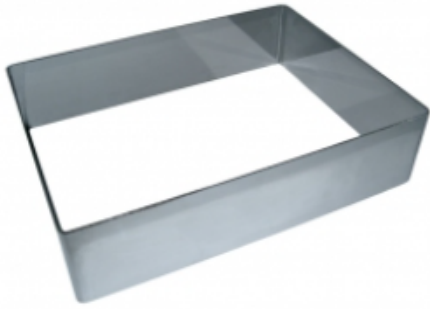

ФОРМА "ПРЯМОУГОЛЬНИК" 120X200X40 НЕРЖАВЕЮЩАЯ СТАЛЬ

Ширина, мм	120
Длина, мм	200
Высота, мм	40
Толщина металла, мм	1,0
Материал	Нержавеющая сталь
Производитель	ЦЕНТР ПИЩЕВОГО ОБОРУДОВАНИЯ