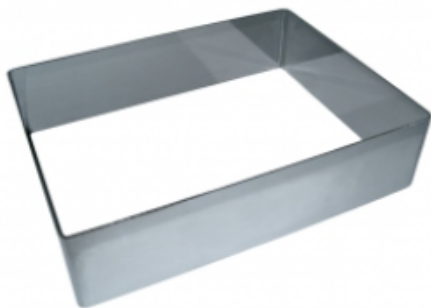

ФОРМА "ПРЯМОУГОЛЬНИК" 120X400X40 НЕРЖАВЕЮЩАЯ СТАЛЬ

Ширина, мм	120
Длина, мм	400
Высота, мм	40
Толщина металла, мм	1,0
Материал	Нержавеющая сталь
Производитель	ЦЕНТР ПИЩЕВОГО ОБОРУДОВАНИЯ