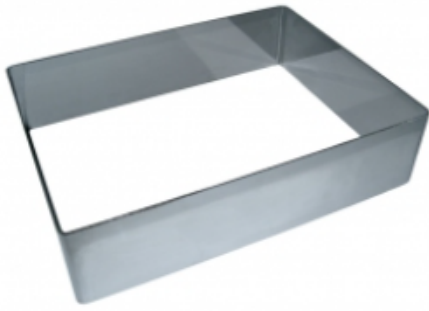

ФОРМА "ПРЯМОУГОЛЬНИК" 180X200X30 НЕРЖАВЕЮЩАЯ СТАЛЬ

Ширина, мм	180
Длина, мм	200
Высота, мм	30
Толщина металла, мм	1,0
Материал	Нержавеющая сталь
Производитель	ЦЕНТР ПИЩЕВОГО ОБОРУДОВАНИЯ