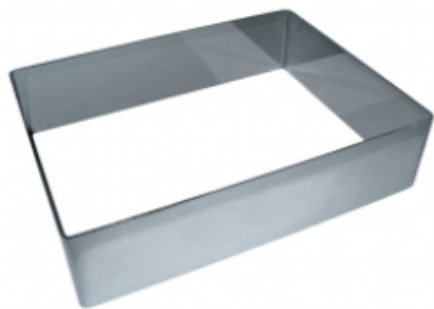

ФОРМА "ПРЯМОУГОЛЬНИК" 100X500X40 НЕРЖАВЕЮЩАЯ СТАЛЬ

Ширина, мм	100
Длина, мм	500
Высота, мм	40
Толщина металла, мм	1,0
Материал	Нержавеющая сталь
Производитель	ЦЕНТР ПИЩЕВОГО ОБОРУДОВАНИЯ