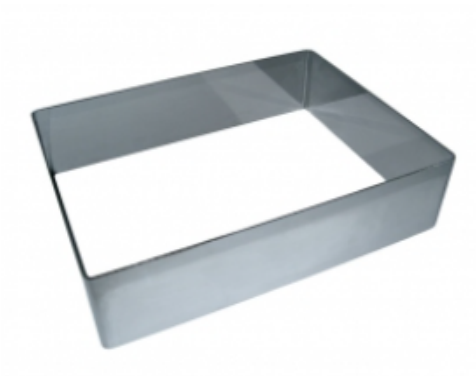

ФОРМА "ПРЯМОУГОЛЬНИК" 300X500X40 НЕРЖАВЕЮЩАЯ СТАЛЬ

Ширина, мм	300
Длина, мм	500
Высота, мм	40
Толщина металла, мм	1,0
Материал	Нержавеющая сталь
Производитель	ЦЕНТР ПИЩЕВОГО ОБОРУДОВАНИЯ