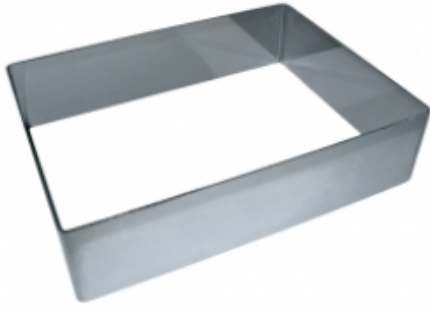

ФОРМА "ПРЯМОУГОЛЬНИК" 120X300X50 НЕРЖАВЕЮЩАЯ СТАЛЬ

Ширина, мм	120
Длина, мм	300
Высота, мм	50
Толщина металла, мм	1,0
Материал	Нержавеющая сталь
Производитель	ЦЕНТР ПИЩЕВОГО ОБОРУДОВАНИЯ