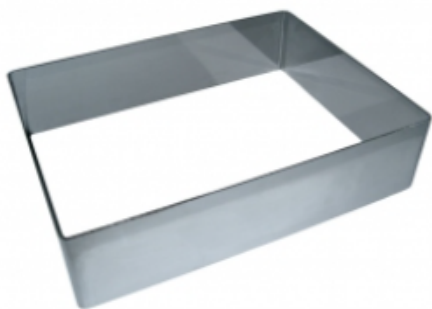

ФОРМА "ПРЯМОУГОЛЬНИК" 120X400X70 НЕРЖАВЕЮЩАЯ СТАЛЬ

Ширина, мм	120
Длина, мм	400
Высота, мм	70
Толщина металла, мм	1,0
Материал	Нержавеющая сталь
Производитель	ЦЕНТР ПИЩЕВОГО ОБОРУДОВАНИЯ