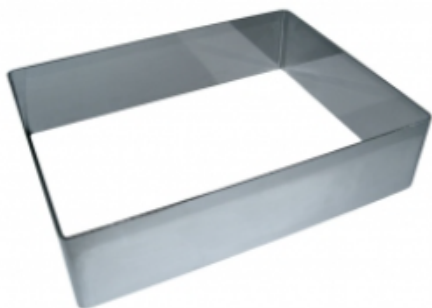

ФОРМА "ПРЯМОУГОЛЬНИК" 400X500X30 НЕРЖАВЕЮЩАЯ СТАЛЬ

Ширина, мм	400
Длина, мм	500
Высота, мм	30
Толщина металла, мм	1,0
Материал	Нержавеющая сталь
Производитель	ЦЕНТР ПИЩЕВОГО ОБОРУДОВАНИЯ