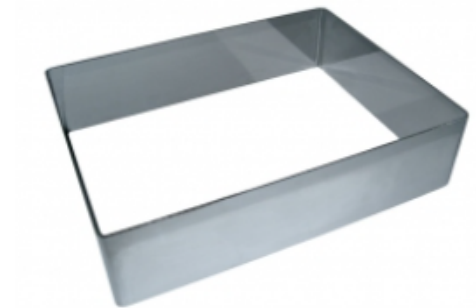

ФОРМА "ПРЯМОУГОЛЬНИК" 160X400X30 НЕРЖАВЕЮЩАЯ СТАЛЬ

Ширина, мм	160
Длина, мм	400
Высота, мм	30
Толщина металла, мм	1,0
Материал	Нержавеющая сталь
Производитель	ЦЕНТР ПИЩЕВОГО ОБОРУДОВАНИЯ