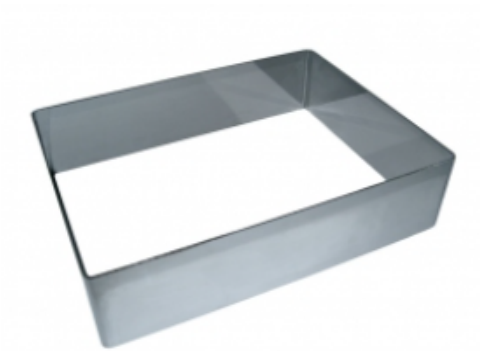

ФОРМА "ПРЯМОУГОЛЬНИК" 200X500X40 НЕРЖАВЕЮЩАЯ СТАЛЬ

Ширина, мм	200
Длина, мм	500
Высота, мм	40
Толщина металла, мм	1,0
Материал	Нержавеющая сталь
Производитель	ЦЕНТР ПИЩЕВОГО ОБОРУДОВАНИЯ