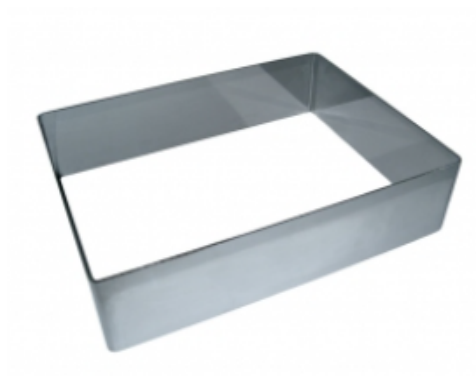

ФОРМА "ПРЯМОУГОЛЬНИК" 300X500X50 НЕРЖАВЕЮЩАЯ СТАЛЬ

Ширина, мм	300
Длина, мм	500
Высота, мм	50
Толщина металла, мм	1,0
Материал	Нержавеющая сталь
Производитель	ЦЕНТР ПИЩЕВОГО ОБОРУДОВАНИЯ