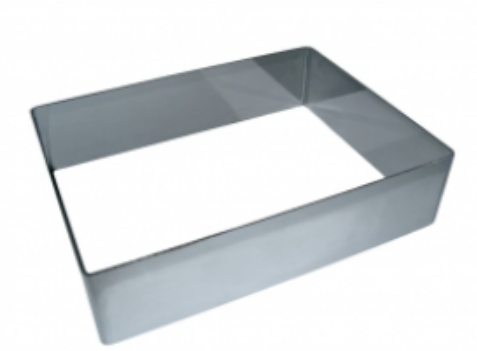

ФОРМА "ПРЯМОУГОЛЬНИК" 100X300X70 НЕРЖАВЕЮЩАЯ СТАЛЬ

Ширина, мм	100
Длина, мм	300
Высота, мм	70
Толщина металла, мм	1,0
Материал	Нержавеющая сталь
Производитель	ЦЕНТР ПИЩЕВОГО ОБОРУДОВАНИЯ