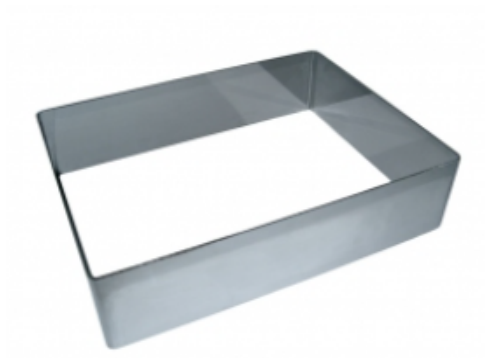

ФОРМА "ПРЯМОУГОЛЬНИК" 180X300X60 НЕРЖАВЕЮЩАЯ СТАЛЬ

Ширина, мм	180
Длина, мм	300
Высота, мм	60
Толщина металла, мм	1,0
Материал	Нержавеющая сталь
Производитель	ЦЕНТР ПИЩЕВОГО ОБОРУДОВАНИЯ