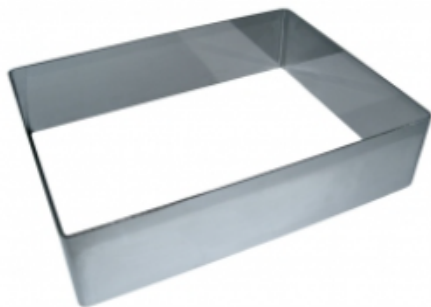

ФОРМА "ПРЯМОУГОЛЬНИК" 180X500X50 НЕРЖАВЕЮЩАЯ СТАЛЬ

Ширина, мм	180
Длина, мм	500
Высота, мм	50
Толщина металла, мм	1,0
Материал	Нержавеющая сталь
Производитель	ЦЕНТР ПИЩЕВОГО ОБОРУДОВАНИЯ