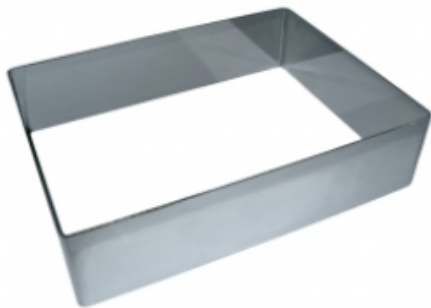

ФОРМА "ПРЯМОУГОЛЬНИК" 100X500X30 НЕРЖАВЕЮЩАЯ СТАЛЬ

Ширина, мм	100
Длина, мм	500
Высота, мм	30
Толщина металла, мм	1,0
Материал	Нержавеющая сталь
Производитель	ЦЕНТР ПИЩЕВОГО ОБОРУДОВАНИЯ