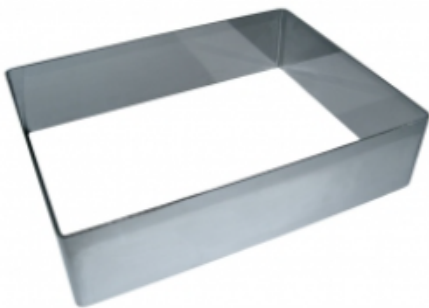

ФОРМА "ПРЯМОУГОЛЬНИК" 300X500X30 НЕРЖАВЕЮЩАЯ СТАЛЬ

Ширина, мм	300
Длина, мм	500
Высота, мм	30
Толщина металла, мм	1,0
Материал	Нержавеющая сталь
Производитель	ЦЕНТР ПИЩЕВОГО ОБОРУДОВАНИЯ