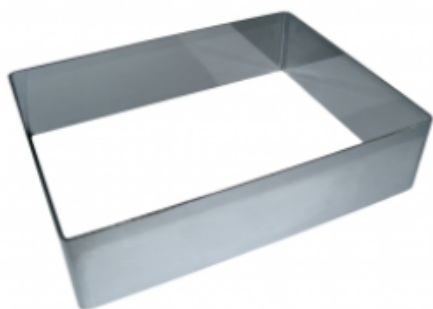

ФОРМА "ПРЯМОУГОЛЬНИК" 180X400X80 НЕРЖАВЕЮЩАЯ СТАЛЬ

Ширина, мм	180
Длина, мм	400
Высота, мм	80
Толщина металла, мм	1,0
Материал	Нержавеющая сталь
Производитель	ЦЕНТР ПИЩЕВОГО ОБОРУДОВАНИЯ