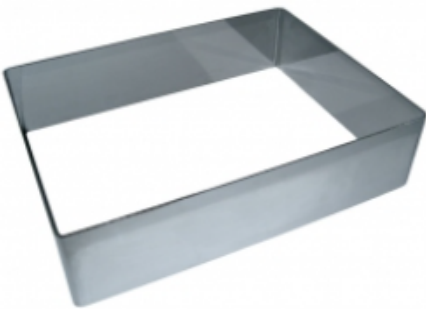

ФОРМА "ПРЯМОУГОЛЬНИК" 200X300X40 НЕРЖАВЕЮЩАЯ СТАЛЬ

Ширина, мм	200
Длина, мм	300
Высота, мм	40
Толщина металла, мм	1,0
Материал	Нержавеющая сталь
Производитель	ЦЕНТР ПИЩЕВОГО ОБОРУДОВАНИЯ