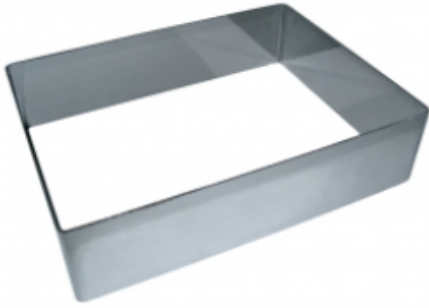

ФОРМА "ПРЯМОУГОЛЬНИК" 120X400X50 НЕРЖАВЕЮЩАЯ СТАЛЬ

Ширина, мм	120
Длина, мм	400
Высота, мм	50
Толщина металла, мм	1,0
Материал	Нержавеющая сталь
Производитель	ЦЕНТР ПИЩЕВОГО ОБОРУДОВАНИЯ