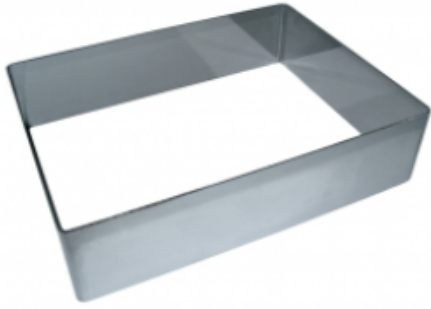

ФОРМА "ПРЯМОУГОЛЬНИК" 180X400X40 НЕРЖАВЕЮЩАЯ СТАЛЬ

Ширина, мм	180
Длина, мм	400
Высота, мм	40
Толщина металла, мм	1,0
Материал	Нержавеющая сталь
Производитель	ЦЕНТР ПИЩЕВОГО ОБОРУДОВАНИЯ