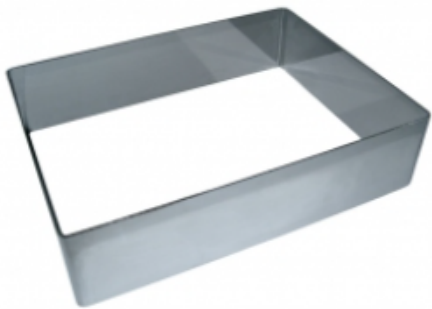

ФОРМА "ПРЯМОУГОЛЬНИК" 300X400X60 НЕРЖАВЕЮЩАЯ СТАЛЬ

Ширина, мм	300
Длина, мм	400
Высота, мм	60
Толщина металла, мм	1,0
Материал	Нержавеющая сталь
Производитель	ЦЕНТР ПИЩЕВОГО ОБОРУДОВАНИЯ