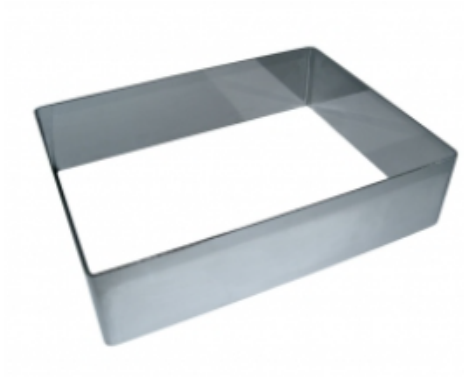

ФОРМА "ПРЯМОУГОЛЬНИК" 120X500X60 НЕРЖАВЕЮЩАЯ СТАЛЬ

Ширина, мм	120
Длина, мм	500
Высота, мм	60
Толщина металла, мм	1,0
Материал	Нержавеющая сталь
Производитель	ЦЕНТР ПИЩЕВОГО ОБОРУДОВАНИЯ