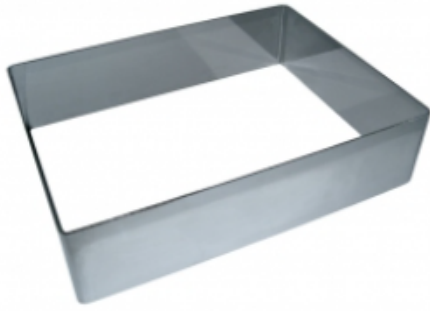

ФОРМА "ПРЯМОУГОЛЬНИК" 200X500X50 НЕРЖАВЕЮЩАЯ СТАЛЬ

Ширина, мм	200
Длина, мм	500
Высота, мм	50
Толщина металла, мм	1,0
Материал	Нержавеющая сталь
Производитель	ЦЕНТР ПИЩЕВОГО ОБОРУДОВАНИЯ