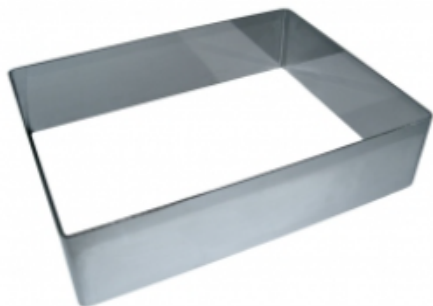

ФОРМА "ПРЯМОУГОЛЬНИК" 140X400X80 НЕРЖАВЕЮЩАЯ СТАЛЬ

Ширина, мм	140
Длина, мм	400
Высота, мм	80
Толщина металла, мм	1,0
Материал	Нержавеющая сталь
Производитель	ЦЕНТР ПИЩЕВОГО ОБОРУДОВАНИЯ