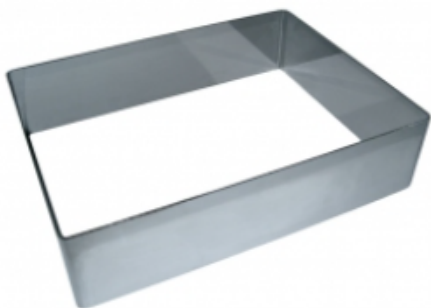

ФОРМА "ПРЯМОУГОЛЬНИК" 200X400X60 НЕРЖАВЕЮЩАЯ СТАЛЬ

Ширина, мм	200
Длина, мм	400
Высота, мм	60
Толщина металла, мм	1,0
Материал	Нержавеющая сталь
Производитель	ЦЕНТР ПИЩЕВОГО ОБОРУДОВАНИЯ