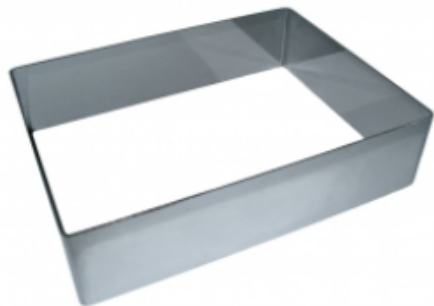

ФОРМА "ПРЯМОУГОЛЬНИК" 200X400X40 НЕРЖАВЕЮЩАЯ СТАЛЬ

Ширина, мм	200
Длина, мм	400
Высота, мм	40
Толщина металла, мм	1,0
Материал	Нержавеющая сталь
Производитель	ЦЕНТР ПИЩЕВОГО ОБОРУДОВАНИЯ