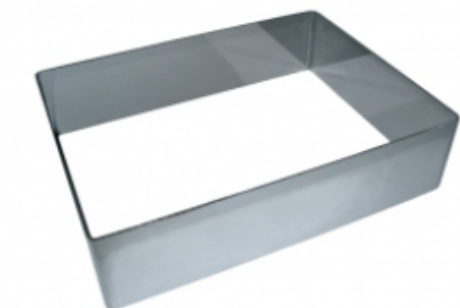

ФОРМА "ПРЯМОУГОЛЬНИК" 180X400X30 НЕРЖАВЕЮЩАЯ СТАЛЬ

Ширина, мм	180
Длина, мм	400
Высота, мм	30
Толщина металла, мм	1,0
Материал	Нержавеющая сталь
Производитель	ЦЕНТР ПИЩЕВОГО ОБОРУДОВАНИЯ