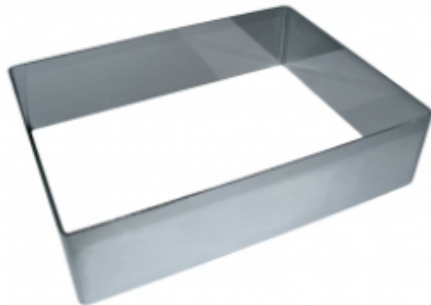

ФОРМА "ПРЯМОУГОЛЬНИК" 180X400X50 НЕРЖАВЕЮЩАЯ СТАЛЬ

Ширина, мм	180
Длина, мм	400
Высота, мм	50
Толщина металла, мм	1,0
Материал	Нержавеющая сталь
Производитель	ЦЕНТР ПИЩЕВОГО ОБОРУДОВАНИЯ