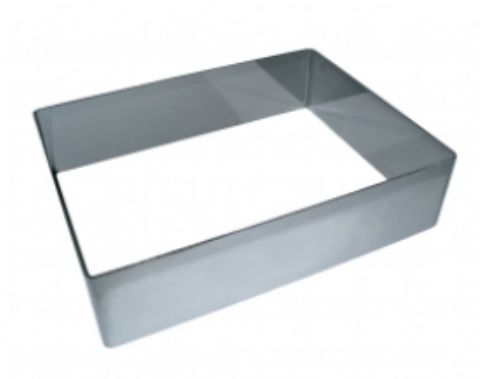

ФОРМА "ПРЯМОУГОЛЬНИК" 200X500X30 НЕРЖАВЕЮЩАЯ СТАЛЬ

Ширина, мм	200
Длина, мм	500
Высота, мм	30
Толщина металла, мм	1,0
Материал	Нержавеющая сталь
Производитель	ЦЕНТР ПИЩЕВОГО ОБОРУДОВАНИЯ