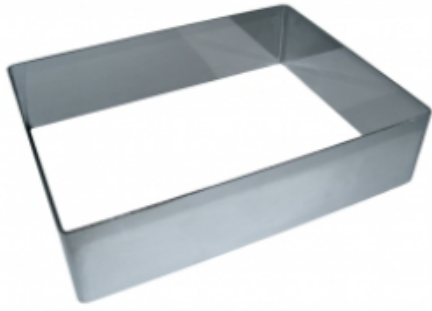

ФОРМА "ПРЯМОУГОЛЬНИК" 160X400X40 НЕРЖАВЕЮЩАЯ СТАЛЬ

Ширина, мм	160
Длина, мм	400
Высота, мм	40
Толщина металла, мм	1,0
Материал	Нержавеющая сталь
Производитель	ЦЕНТР ПИЩЕВОГО ОБОРУДОВАНИЯ