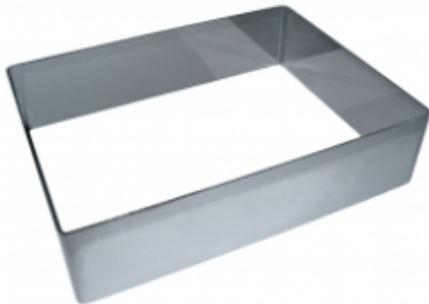

ФОРМА "ПРЯМОУГОЛЬНИК" 180X300X40 НЕРЖАВЕЮЩАЯ СТАЛЬ

Ширина, мм	180
Длина, мм	300
Высота, мм	40
Толщина металла, мм	1,0
Материал	Нержавеющая сталь
Производитель	ЦЕНТР ПИЩЕВОГО ОБОРУДОВАНИЯ