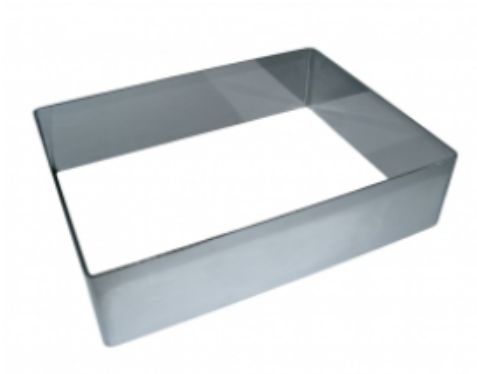

ФОРМА "ПРЯМОУГОЛЬНИК" 180X400X60 НЕРЖАВЕЮЩАЯ СТАЛЬ

Ширина, мм	180
Длина, мм	400
Высота, мм	60
Толщина металла, мм	1,0
Материал	Нержавеющая сталь
Производитель	ЦЕНТР ПИЩЕВОГО ОБОРУДОВАНИЯ