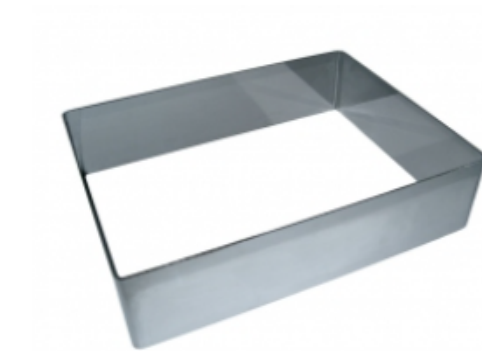

ФОРМА "ПРЯМОУГОЛЬНИК" 160X400X80 НЕРЖАВЕЮЩАЯ СТАЛЬ

Ширина, мм	160
Длина, мм	400
Высота, мм	80
Толщина металла, мм	1,0
Материал	Нержавеющая сталь
Производитель	ЦЕНТР ПИЩЕВОГО ОБОРУДОВАНИЯ