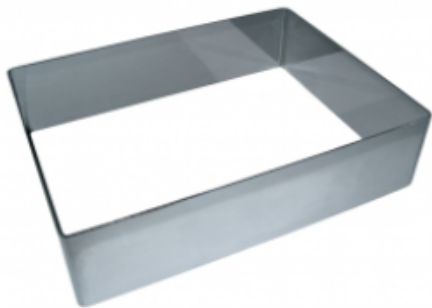

ФОРМА "ПРЯМОУГОЛЬНИК" 200X300X60 НЕРЖАВЕЮЩАЯ СТАЛЬ

Ширина, мм	200
Длина, мм	300
Высота, мм	60
Толщина металла, мм	1,0
Материал	Нержавеющая сталь
Производитель	ЦЕНТР ПИЩЕВОГО ОБОРУДОВАНИЯ