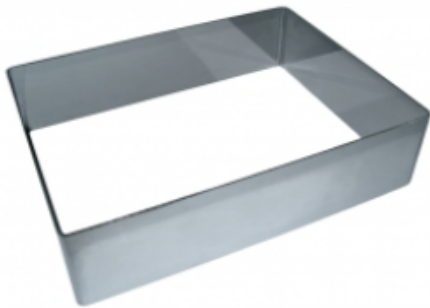

ФОРМА "ПРЯМОУГОЛЬНИК" 160X400X50 НЕРЖАВЕЮЩАЯ СТАЛЬ

Ширина, мм	160
Длина, мм	400
Высота, мм	50
Толщина металла, мм	1,0
Материал	Нержавеющая сталь
Производитель	ЦЕНТР ПИЩЕВОГО ОБОРУДОВАНИЯ