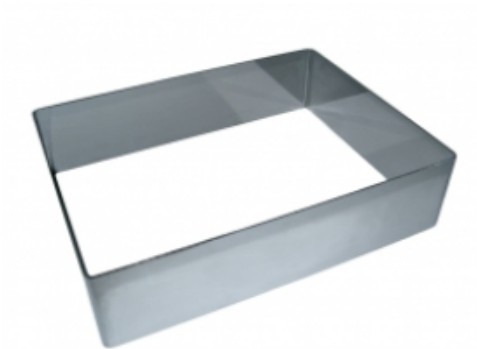

ФОРМА "ПРЯМОУГОЛЬНИК" 100X300X80 НЕРЖАВЕЮЩАЯ СТАЛЬ

Ширина, мм	100
Длина, мм	300
Высота, мм	80
Толщина металла, мм	1,0
Материал	Нержавеющая сталь
Производитель	ЦЕНТР ПИЩЕВОГО ОБОРУДОВАНИЯ