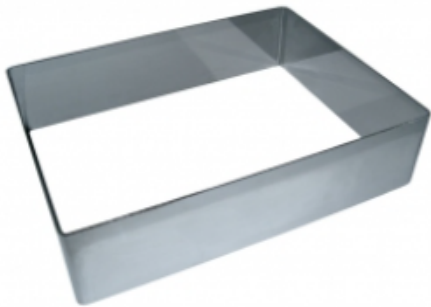

ФОРМА "ПРЯМОУГОЛЬНИК" 140X200X30 НЕРЖАВЕЮЩАЯ СТАЛЬ

Ширина, мм	140
Длина, мм	200
Высота, мм	30
Толщина металла, мм	1,0
Материал	Нержавеющая сталь
Производитель	ЦЕНТР ПИЩЕВОГО ОБОРУДОВАНИЯ