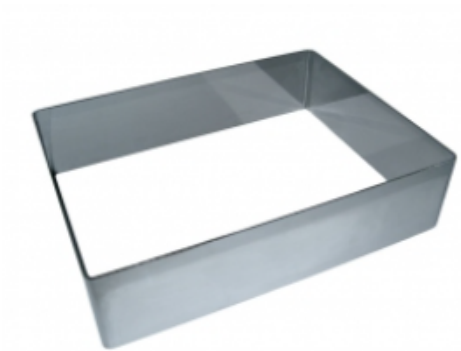

ФОРМА "ПРЯМОУГОЛЬНИК" 160X300X30 НЕРЖАВЕЮЩАЯ СТАЛЬ

Ширина, мм	160
Длина, мм	300
Высота, мм	30
Толщина металла, мм	1,0
Материал	Нержавеющая сталь
Производитель	ЦЕНТР ПИЩЕВОГО ОБОРУДОВАНИЯ