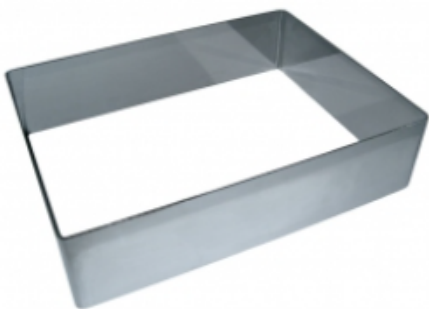

ФОРМА "ПРЯМОУГОЛЬНИК" 100X400X70 НЕРЖАВЕЮЩАЯ СТАЛЬ

Ширина, мм	100
Длина, мм	400
Высота, мм	70
Толщина металла, мм	1,0
Материал	Нержавеющая сталь
Производитель	ЦЕНТР ПИЩЕВОГО ОБОРУДОВАНИЯ