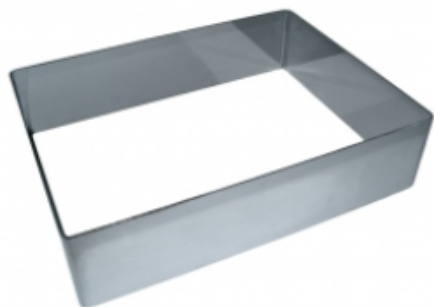

ФОРМА "ПРЯМОУГОЛЬНИК" 400X600X40 НЕРЖАВЕЮЩАЯ СТАЛЬ

Ширина, мм	400
Длина, мм	600
Высота, мм	40
Толщина металла, мм	1,0
Материал	Нержавеющая сталь
Производитель	ЦЕНТР ПИЩЕВОГО ОБОРУДОВАНИЯ