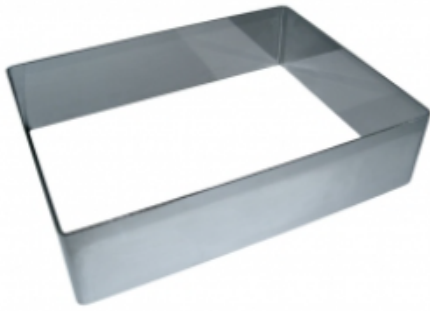

ФОРМА "ПРЯМОУГОЛЬНИК" 160X200X60 НЕРЖАВЕЮЩАЯ СТАЛЬ

Ширина, мм	160
Длина, мм	200
Высота, мм	60
Толщина металла, мм	1,0
Материал	Нержавеющая сталь
Производитель	ЦЕНТР ПИЩЕВОГО ОБОРУДОВАНИЯ