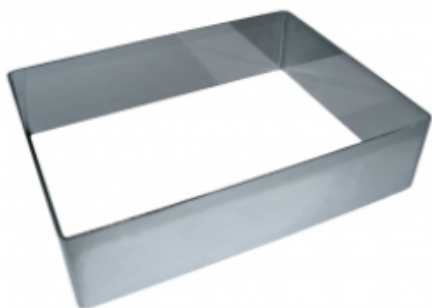

ФОРМА "ПРЯМОУГОЛЬНИК" 140X400X40 НЕРЖАВЕЮЩАЯ СТАЛЬ

Ширина, мм	140
Длина, мм	400
Высота, мм	40
Толщина металла, мм	1,0
Материал	Нержавеющая сталь
Производитель	ЦЕНТР ПИЩЕВОГО ОБОРУДОВАНИЯ