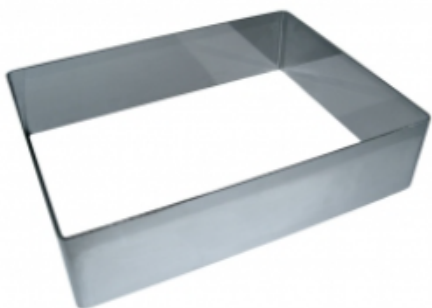

ФОРМА "ПРЯМОУГОЛЬНИК" 300X400X70 НЕРЖАВЕЮЩАЯ СТАЛЬ

Ширина, мм	300
Длина, мм	400
Высота, мм	70
Толщина металла, мм	1,0
Материал	Нержавеющая сталь
Производитель	ЦЕНТР ПИЩЕВОГО ОБОРУДОВАНИЯ