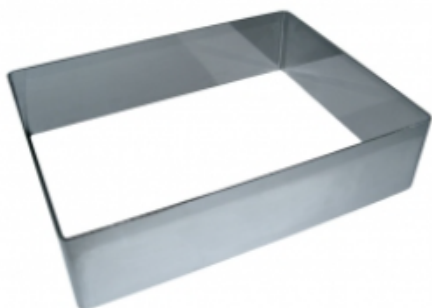

ФОРМА "ПРЯМОУГОЛЬНИК" 180X500X30 НЕРЖАВЕЮЩАЯ СТАЛЬ

Ширина, мм	180
Длина, мм	500
Высота, мм	30
Толщина металла, мм	1,0
Материал	Нержавеющая сталь
Производитель	ЦЕНТР ПИЩЕВОГО ОБОРУДОВАНИЯ