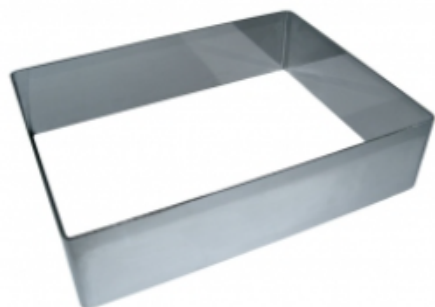

ФОРМА "ПРЯМОУГОЛЬНИК" 100X200X80 НЕРЖАВЕЮЩАЯ СТАЛЬ

Ширина, мм	100
Длина, мм	200
Высота, мм	80
Толщина металла, мм	1,0
Материал	Нержавеющая сталь
Производитель	ЦЕНТР ПИЩЕВОГО ОБОРУДОВАНИЯ