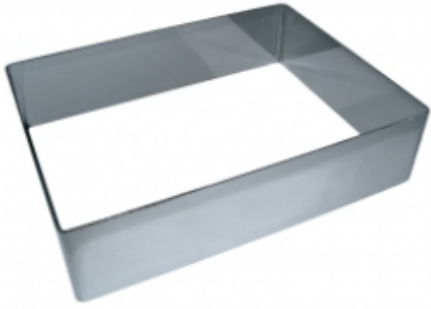

ФОРМА "ПРЯМОУГОЛЬНИК" 180X500X40 НЕРЖАВЕЮЩАЯ СТАЛЬ

Ширина, мм	180
Длина, мм	500
Высота, мм	40
Толщина металла, мм	1,0
Материал	Нержавеющая сталь
Производитель	ЦЕНТР ПИЩЕВОГО ОБОРУДОВАНИЯ