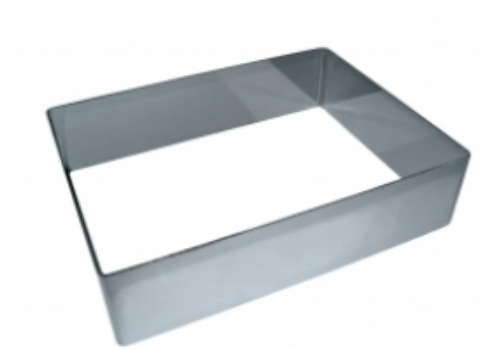

ФОРМА "ПРЯМОУГОЛЬНИК" 120X500X30 НЕРЖАВЕЮЩАЯ СТАЛЬ

Ширина, мм	120
Длина, мм	500
Высота, мм	30
Толщина металла, мм	1,0
Материал	Нержавеющая сталь
Производитель	ЦЕНТР ПИЩЕВОГО ОБОРУДОВАНИЯ