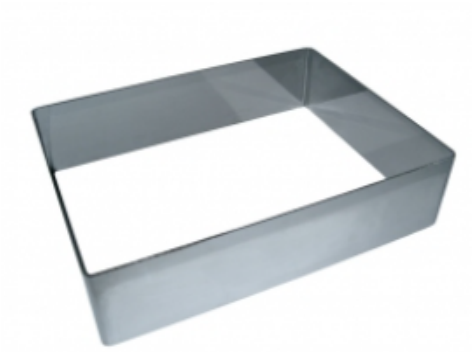

ФОРМА "ПРЯМОУГОЛЬНИК" 120X400X30 НЕРЖАВЕЮЩАЯ СТАЛЬ

Ширина, мм	120
Длина, мм	400
Высота, мм	30
Толщина металла, мм	1,0
Материал	Нержавеющая сталь
Производитель	ЦЕНТР ПИЩЕВОГО ОБОРУДОВАНИЯ