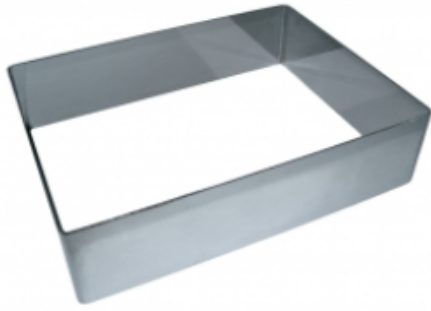

ФОРМА "ПРЯМОУГОЛЬНИК" 120X500X80 НЕРЖАВЕЮЩАЯ СТАЛЬ

Ширина, мм	120
Длина, мм	500
Высота, мм	80
Толщина металла, мм	1,0
Материал	Нержавеющая сталь
Производитель	ЦЕНТР ПИЩЕВОГО ОБОРУДОВАНИЯ