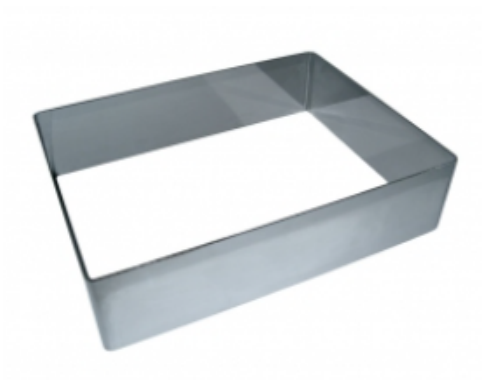

ФОРМА "ПРЯМОУГОЛЬНИК" 120X200X30 НЕРЖАВЕЮЩАЯ СТАЛЬ

Ширина, мм	120
Длина, мм	200
Высота, мм	30
Толщина металла, мм	1,0
Материал	Нержавеющая сталь
Производитель	ЦЕНТР ПИЩЕВОГО ОБОРУДОВАНИЯ