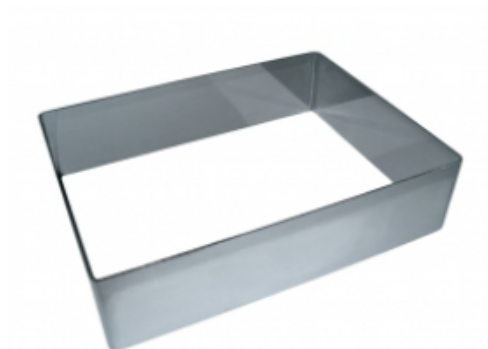

ФОРМА "ПРЯМОУГОЛЬНИК" 120X500X40 НЕРЖАВЕЮЩАЯ СТАЛЬ

Ширина, мм	120
Длина, мм	500
Высота, мм	40
Толщина металла, мм	1,0
Материал	Нержавеющая сталь
Производитель	ЦЕНТР ПИЩЕВОГО ОБОРУДОВАНИЯ