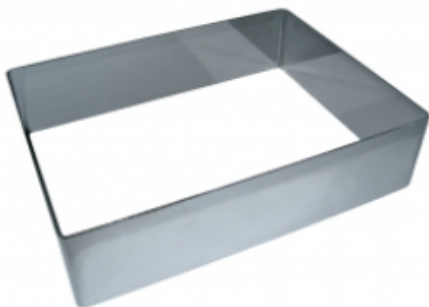

## ПРЯМОУГОЛЬНАЯ ФОРМА ДЛЯ ВЫПЕЧКИ РАЗНЫХ РАЗМЕРОВ

ФОРМА "ПРЯМОУГОЛЬНИК" 100X200X30 НЕРЖАВЕЮЩАЯ СТАЛЬ

|                     |                             |
|---------------------|-----------------------------|
| Ширина, мм          | 100                         |
| Длина, мм           | 200                         |
| Высота, мм          | 30                          |
| Толщина металла, мм | 1,0                         |
| Материал            | Нержавеющая сталь           |
| Производитель       | ЦЕНТР ПИЩЕВОГО ОБОРУДОВАНИЯ |