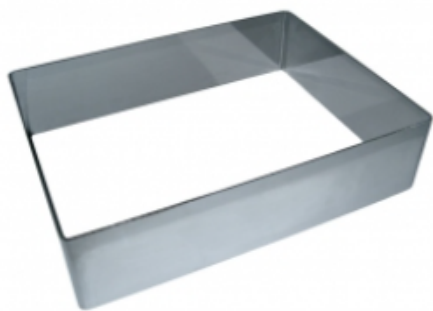

ФОРМА "ПРЯМОУГОЛЬНИК" 100X200X70 НЕРЖАВЕЮЩАЯ СТАЛЬ

Ширина, мм	100
Длина, мм	200
Высота, мм	70
Толщина металла, мм	1,0
Материал	Нержавеющая сталь
Производитель	ЦЕНТР ПИЩЕВОГО ОБОРУДОВАНИЯ