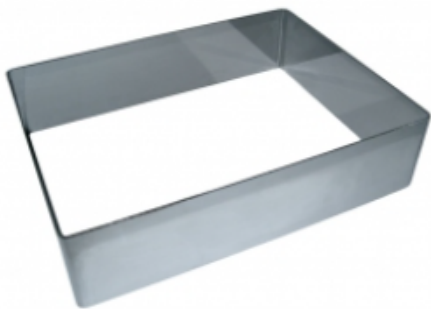

ФОРМА "ПРЯМОУГОЛЬНИК" 180X500X60 НЕРЖАВЕЮЩАЯ СТАЛЬ

Ширина, мм	180
Длина, мм	500
Высота, мм	60
Толщина металла, мм	1,0
Материал	Нержавеющая сталь
Производитель	ЦЕНТР ПИЩЕВОГО ОБОРУДОВАНИЯ