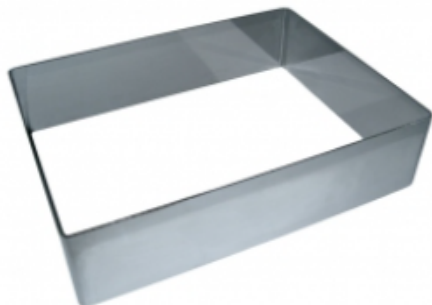

ФОРМА "ПРЯМОУГОЛЬНИК" 400X600X60 НЕРЖАВЕЮЩАЯ СТАЛЬ

Ширина, мм	400
Длина, мм	600
Высота, мм	60
Толщина металла, мм	1,0
Материал	Нержавеющая сталь
Производитель	ЦЕНТР ПИЩЕВОГО ОБОРУДОВАНИЯ