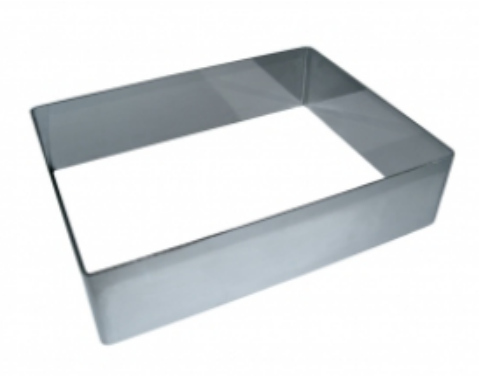

ФОРМА "ПРЯМОУГОЛЬНИК" 400X600X50 НЕРЖАВЕЮЩАЯ СТАЛЬ

Ширина, мм	400
Длина, мм	600
Высота, мм	50
Толщина металла, мм	1,0
Материал	Нержавеющая сталь
Производитель	ЦЕНТР ПИЩЕВОГО ОБОРУДОВАНИЯ