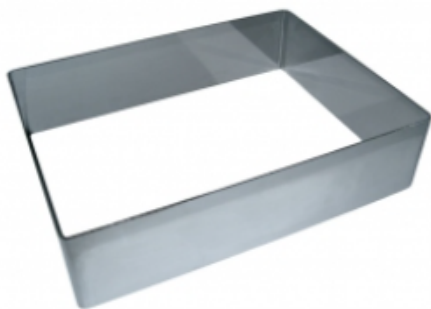

ФОРМА "ПРЯМОУГОЛЬНИК" 120X200X60 НЕРЖАВЕЮЩАЯ СТАЛЬ

Ширина, мм	120
Длина, мм	200
Высота, мм	60
Толщина металла, мм	1,0
Материал	Нержавеющая сталь
Производитель	ЦЕНТР ПИЩЕВОГО ОБОРУДОВАНИЯ