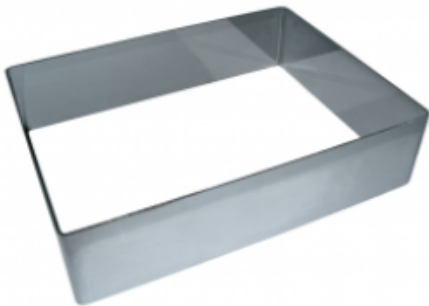

ФОРМА "ПРЯМОУГОЛЬНИК" 100X300X60 НЕРЖАВЕЮЩАЯ СТАЛЬ

Ширина, мм	100
Длина, мм	300
Высота, мм	60
Толщина металла, мм	1,0
Материал	Нержавеющая сталь
Производитель	ЦЕНТР ПИЩЕВОГО ОБОРУДОВАНИЯ