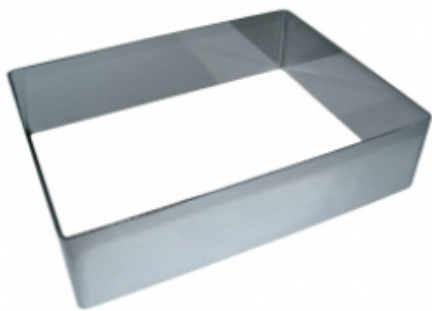

ФОРМА "ПРЯМОУГОЛЬНИК" 140X200X60 НЕРЖАВЕЮЩАЯ СТАЛЬ

Ширина, мм	140
Длина, мм	200
Высота, мм	60
Толщина металла, мм	1,0
Материал	Нержавеющая сталь
Производитель	ЦЕНТР ПИЩЕВОГО ОБОРУДОВАНИЯ