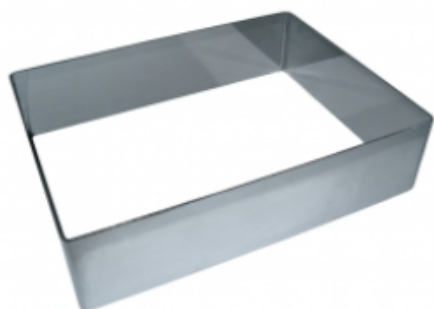

ФОРМА "ПРЯМОУГОЛЬНИК" 400X500X40 НЕРЖАВЕЮЩАЯ СТАЛЬ

Ширина, мм	400
Длина, мм	500
Высота, мм	40
Толщина металла, мм	1,0
Материал	Нержавеющая сталь
Производитель	ЦЕНТР ПИЩЕВОГО ОБОРУДОВАНИЯ