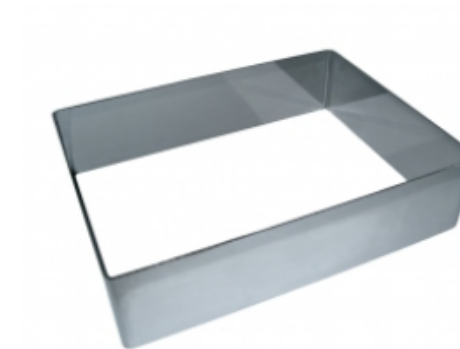

ФОРМА "ПРЯМОУГОЛЬНИК" 120X200X80 НЕРЖАВЕЮЩАЯ СТАЛЬ

Ширина, мм	120
Длина, мм	200
Высота, мм	80
Толщина металла, мм	1,0
Материал	Нержавеющая сталь
Производитель	ЦЕНТР ПИЩЕВОГО ОБОРУДОВАНИЯ