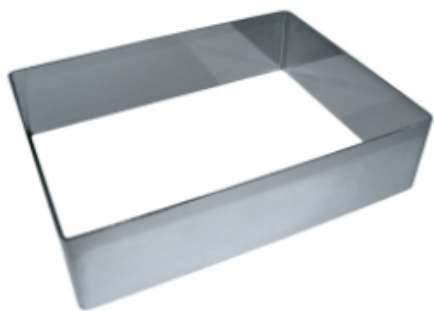

ФОРМА "ПРЯМОУГОЛЬНИК" 100X500X60 НЕРЖАВЕЮЩАЯ СТАЛЬ

Ширина, мм	100
Длина, мм	500
Высота, мм	60
Толщина металла, мм	1,0
Материал	Нержавеющая сталь
Производитель	ЦЕНТР ПИЩЕВОГО ОБОРУДОВАНИЯ