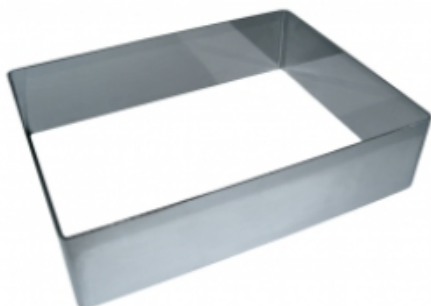

ФОРМА "ПРЯМОУГОЛЬНИК" 180X200X80 НЕРЖАВЕЮЩАЯ СТАЛЬ

Ширина, мм	180
Длина, мм	200
Высота, мм	80
Толщина металла, мм	1,0
Материал	Нержавеющая сталь
Производитель	ЦЕНТР ПИЩЕВОГО ОБОРУДОВАНИЯ