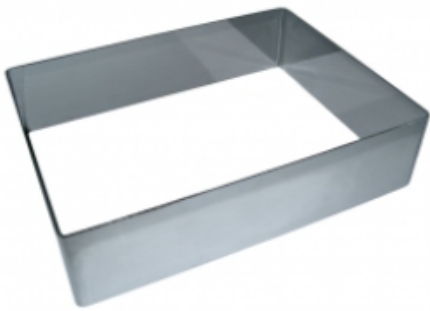

ФОРМА "ПРЯМОУГОЛЬНИК" 140X500X70 НЕРЖАВЕЮЩАЯ СТАЛЬ

Ширина, мм	140
Длина, мм	500
Высота, мм	70
Толщина металла, мм	1,0
Материал	Нержавеющая сталь
Производитель	ЦЕНТР ПИЩЕВОГО ОБОРУДОВАНИЯ