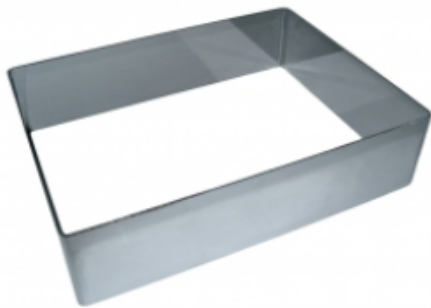

ФОРМА "ПРЯМОУГОЛЬНИК" 300X400X50 НЕРЖАВЕЮЩАЯ СТАЛЬ

Ширина, мм	300
Длина, мм	400
Высота, мм	50
Толщина металла, мм	1,0
Материал	Нержавеющая сталь
Производитель	ЦЕНТР ПИЩЕВОГО ОБОРУДОВАНИЯ