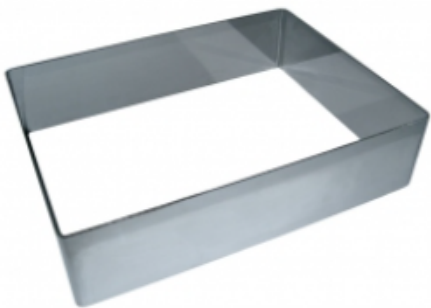

ФОРМА "ПРЯМОУГОЛЬНИК" 120X200X50 НЕРЖАВЕЮЩАЯ СТАЛЬ

Ширина, мм	120
Длина, мм	200
Высота, мм	50
Толщина металла, мм	1,0
Материал	Нержавеющая сталь
Производитель	ЦЕНТР ПИЩЕВОГО ОБОРУДОВАНИЯ