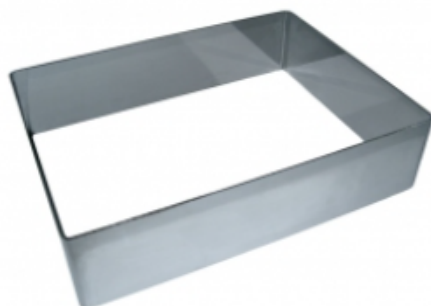

ФОРМА "ПРЯМОУГОЛЬНИК" 120X200X70 НЕРЖАВЕЮЩАЯ СТАЛЬ

Ширина, мм	120
Длина, мм	200
Высота, мм	70
Толщина металла, мм	1,0
Материал	Нержавеющая сталь
Производитель	ЦЕНТР ПИЩЕВОГО ОБОРУДОВАНИЯ