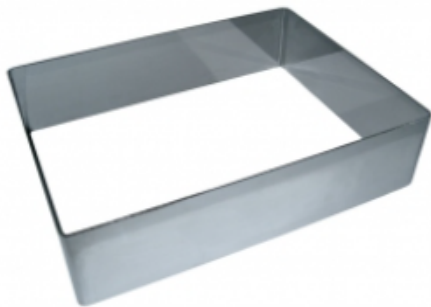

ФОРМА "ПРЯМОУГОЛЬНИК" 140X500X80 НЕРЖАВЕЮЩАЯ СТАЛЬ

Ширина, мм	140
Длина, мм	500
Высота, мм	80
Толщина металла, мм	1,0
Материал	Нержавеющая сталь
Производитель	ЦЕНТР ПИЩЕВОГО ОБОРУДОВАНИЯ