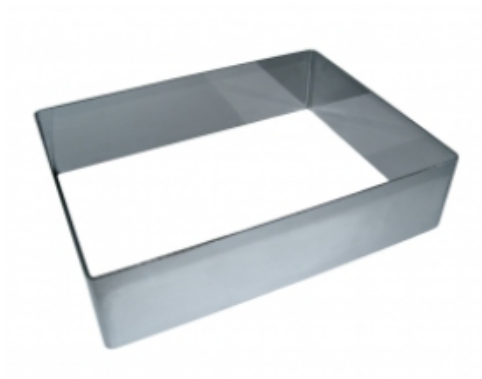

ФОРМА "ПРЯМОУГОЛЬНИК" 180X200X70 НЕРЖАВЕЮЩАЯ СТАЛЬ

Ширина, мм	180
Длина, мм	200
Высота, мм	70
Толщина металла, мм	1,0
Материал	Нержавеющая сталь
Производитель	ЦЕНТР ПИЩЕВОГО ОБОРУДОВАНИЯ