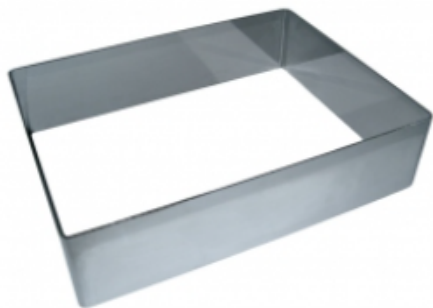

ФОРМА "ПРЯМОУГОЛЬНИК" 200X300X80 НЕРЖАВЕЮЩАЯ СТАЛЬ

Ширина, мм	200
Длина, мм	300
Высота, мм	80
Толщина металла, мм	1,0
Материал	Нержавеющая сталь
Производитель	ЦЕНТР ПИЩЕВОГО ОБОРУДОВАНИЯ