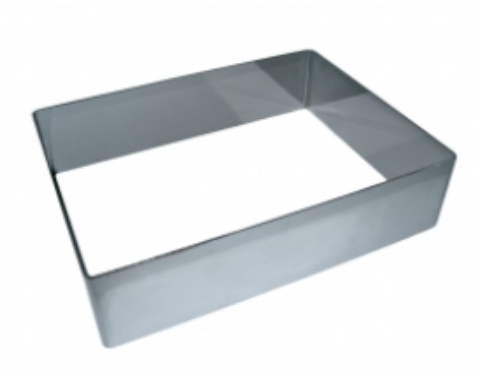

ФОРМА "ПРЯМОУГОЛЬНИК" 160X200X30 НЕРЖАВЕЮЩАЯ СТАЛЬ

Ширина, мм	160
Длина, мм	200
Высота, мм	30
Толщина металла, мм	1,0
Материал	Нержавеющая сталь
Производитель	ЦЕНТР ПИЩЕВОГО ОБОРУДОВАНИЯ