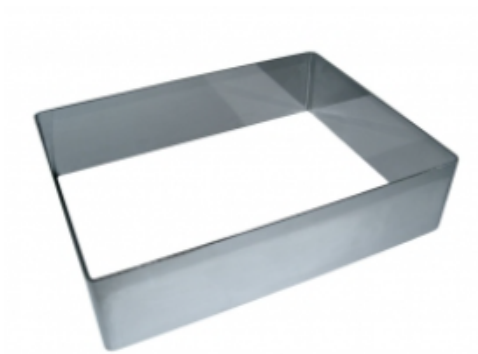

ФОРМА "ПРЯМОУГОЛЬНИК" 160X200X40 НЕРЖАВЕЮЩАЯ СТАЛЬ

Ширина, мм	160
Длина, мм	200
Высота, мм	40
Толщина металла, мм	1,0
Материал	Нержавеющая сталь
Производитель	ЦЕНТР ПИЩЕВОГО ОБОРУДОВАНИЯ