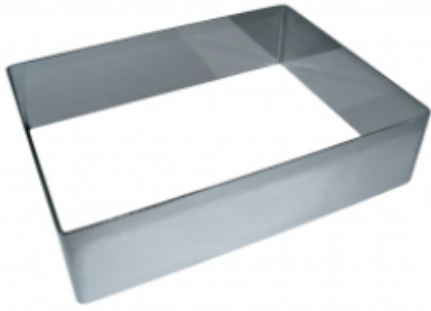

ФОРМА "ПРЯМОУГОЛЬНИК" 140X200X40 НЕРЖАВЕЮЩАЯ СТАЛЬ

Ширина, мм	140
Длина, мм	200
Высота, мм	40
Толщина металла, мм	1,0
Материал	Нержавеющая сталь
Производитель	ЦЕНТР ПИЩЕВОГО ОБОРУДОВАНИЯ