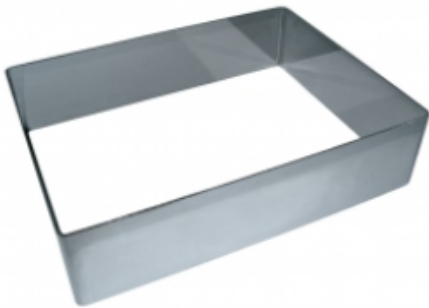

ФОРМА "ПРЯМОУГОЛЬНИК" 160X300X50 НЕРЖАВЕЮЩАЯ СТАЛЬ

Ширина, мм	160
Длина, мм	300
Высота, мм	50
Толщина металла, мм	1,0
Материал	Нержавеющая сталь
Производитель	ЦЕНТР ПИЩЕВОГО ОБОРУДОВАНИЯ