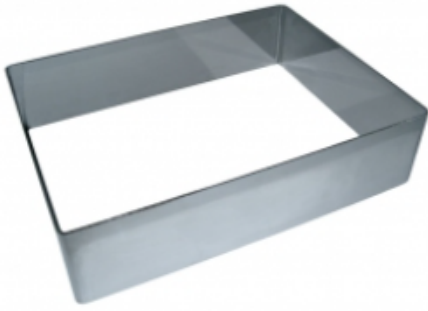

ФОРМА "ПРЯМОУГОЛЬНИК" 400X500X50 НЕРЖАВЕЮЩАЯ СТАЛЬ

Ширина, мм	400
Длина, мм	500
Высота, мм	50
Толщина металла, мм	1,0
Материал	Нержавеющая сталь
Производитель	ЦЕНТР ПИЩЕВОГО ОБОРУДОВАНИЯ