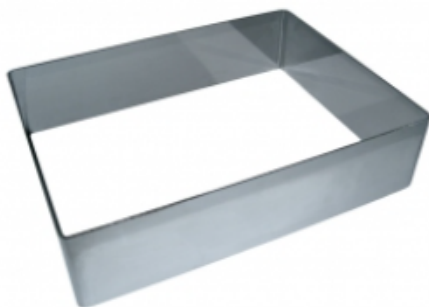

## ПРЯМОУГОЛЬНАЯ ФОРМА ДЛЯ ВЫПЕЧКИ РАЗНЫХ РАЗМЕРОВ

ФОРМА "ПРЯМОУГОЛЬНИК" 100X200X30 НЕРЖАВЕЮЩАЯ СТАЛЬ

|                     |                             |
|---------------------|-----------------------------|
| Ширина, мм          | 100                         |
| Длина, мм           | 200                         |
| Высота, мм          | 30                          |
| Толщина металла, мм | 1,0                         |
| Материал            | Нержавеющая сталь           |
| Производитель       | ЦЕНТР ПИЩЕВОГО ОБОРУДОВАНИЯ |