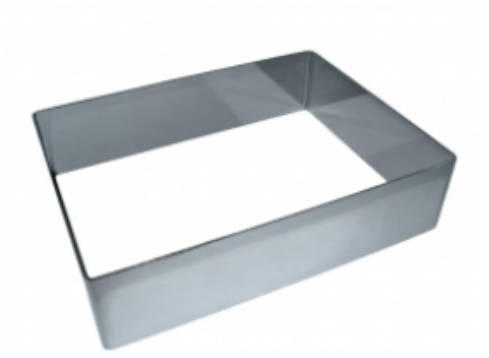

ФОРМА "ПРЯМОУГОЛЬНИК" 180X300X70 НЕРЖАВЕЮЩАЯ СТАЛЬ

Ширина, мм	180
Длина, мм	300
Высота, мм	70
Толщина металла, мм	1,0
Материал	Нержавеющая сталь
Производитель	ЦЕНТР ПИЩЕВОГО ОБОРУДОВАНИЯ