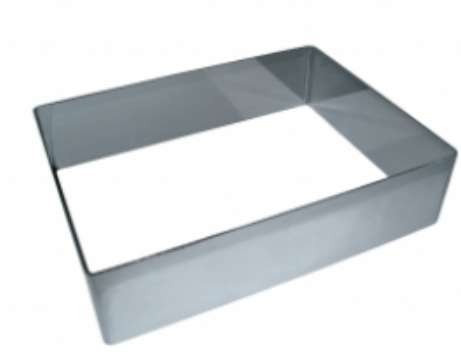

ФОРМА "ПРЯМОУГОЛЬНИК" 160X200X80 НЕРЖАВЕЮЩАЯ СТАЛЬ

Ширина, мм	160
Длина, мм	200
Высота, мм	80
Толщина металла, мм	1,0
Материал	Нержавеющая сталь
Производитель	ЦЕНТР ПИЩЕВОГО ОБОРУДОВАНИЯ