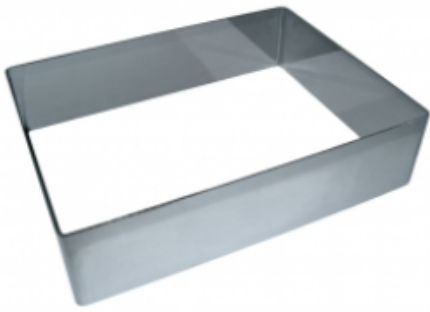

ФОРМА "ПРЯМОУГОЛЬНИК" 140X200X80 НЕРЖАВЕЮЩАЯ СТАЛЬ

Ширина, мм	140
Длина, мм	200
Высота, мм	80
Толщина металла, мм	1,0
Материал	Нержавеющая сталь
Производитель	ЦЕНТР ПИЩЕВОГО ОБОРУДОВАНИЯ