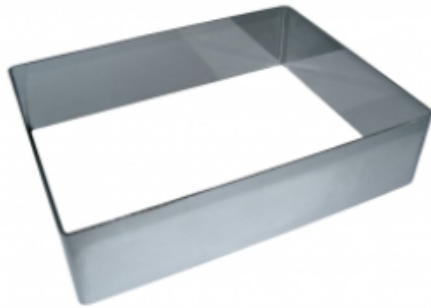

ФОРМА "ПРЯМОУГОЛЬНИК" 300X500X70 НЕРЖАВЕЮЩАЯ СТАЛЬ

Ширина, мм	300
Длина, мм	500
Высота, мм	70
Толщина металла, мм	1,0
Материал	Нержавеющая сталь
Производитель	ЦЕНТР ПИЩЕВОГО ОБОРУДОВАНИЯ