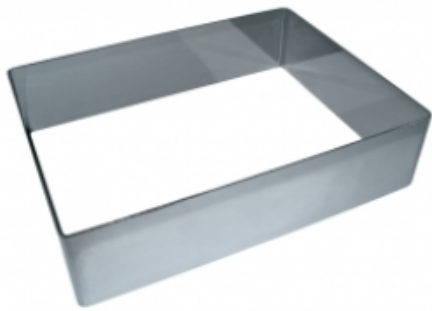

ФОРМА "ПРЯМОУГОЛЬНИК" 100X400X60 НЕРЖАВЕЮЩАЯ СТАЛЬ

Ширина, мм	100
Длина, мм	400
Высота, мм	60
Толщина металла, мм	1,0
Материал	Нержавеющая сталь
Производитель	ЦЕНТР ПИЩЕВОГО ОБОРУДОВАНИЯ