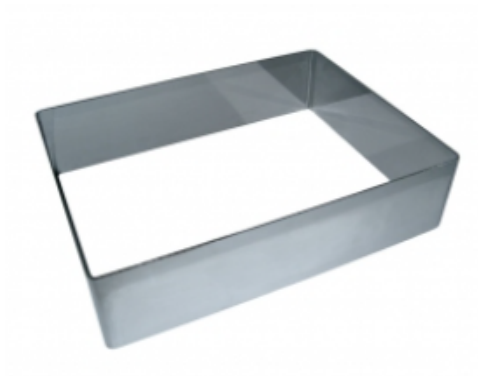

ФОРМА "ПРЯМОУГОЛЬНИК" 200X500X60 НЕРЖАВЕЮЩАЯ СТАЛЬ

Ширина, мм	200
Длина, мм	500
Высота, мм	60
Толщина металла, мм	1,0
Материал	Нержавеющая сталь
Производитель	ЦЕНТР ПИЩЕВОГО ОБОРУДОВАНИЯ