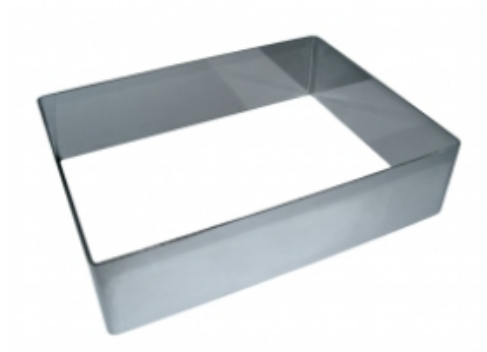

ФОРМА "ПРЯМОУГОЛЬНИК" 160X300X70 НЕРЖАВЕЮЩАЯ СТАЛЬ

Ширина, мм	160
Длина, мм	300
Высота, мм	70
Толщина металла, мм	1,0
Материал	Нержавеющая сталь
Производитель	ЦЕНТР ПИЩЕВОГО ОБОРУДОВАНИЯ