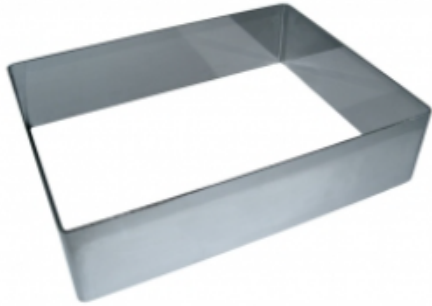

ФОРМА "ПРЯМОУГОЛЬНИК" 200X300X30 НЕРЖАВЕЮЩАЯ СТАЛЬ

Ширина, мм	200
Длина, мм	300
Высота, мм	30
Толщина металла, мм	1,0
Материал	Нержавеющая сталь
Производитель	ЦЕНТР ПИЩЕВОГО ОБОРУДОВАНИЯ