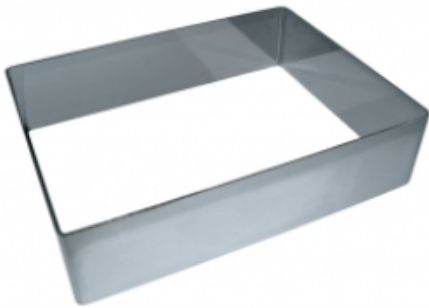

ФОРМА "ПРЯМОУГОЛЬНИК" 400X600X80 НЕРЖАВЕЮЩАЯ СТАЛЬ

Ширина, мм	400
Длина, мм	600
Высота, мм	80
Толщина металла, мм	1,0
Материал	Нержавеющая сталь
Производитель	ЦЕНТР ПИЩЕВОГО ОБОРУДОВАНИЯ

Архангельск (8182)63-90-72
Астана (7172)727-132
Астрахань (8512)99-46-04
Барнаул (3852)73-04-60
Белгород (4722)40-23-64
Брянск (4832)59-03-52
Владивосток (423)249-28-31
Волгоград (844)278-03-48
Вологда (8172)26-41-59
Воронеж (473)204-51-73
Екатеринбург (343)384-55-89
Иваново (4932)77-34-06

Ижевск (3412)26-03-58
Иркутск (395)279-98-46
Казань (843)206-01-48
Калининград (4012)72-03-81
Калуга (4842)92-23-67
Кемерово (3842)65-04-62
Киров (8332)68-02-04
Краснодар (861)203-40-90
Красноярск (391)204-63-61
Курск (4712)77-13-04
Липецк (4742)52-20-81

Киргизия (996)312-96-26-47

Магнитогорск (3519)55-03-13
Москва (495)268-04-70
Мурманск (8152)59-64-93
Набережные Челны (8552)20-53-41
Нижний Новгород (831)429-08-12
Новокузнецк (3843)20-46-81
Новосибирск (383)227-86-73
Омск (3812)21-46-40
Орел (4862)44-53-42
Оренбург (3532)37-68-04
Пенза (8412)22-31-16

Россия (495)268-04-70

Пермь (342)205-81-47
Ростов-на-Дону (863)308-18-15
Рязань (4912)46-61-64
Самара (846)206-03-16
Санкт-Петербург (812)309-46-40
Саратов (845)249-38-78
Севастополь (8692)22-31-93
Симферополь (3652)67-13-56
Смоленск (4812)29-41-54
Сочи (862)225-72-31
Ставрополь (8652)20-65-13

Казахстан (772)734-952-31

Сургут (3462)77-98-35
Тверь (4822)63-31-35
Томск (3822)98-41-53
Тула (4872)74-02-29
Тюмень (3452)66-21-18
Ульяновск (8422)24-23-59
Уфа (347)229-48-12
Хабаровск (4212)92-98-04
Челябинск (351)202-03-61
Череповец (8202)49-02-64
Ярославль (4852)69-52-93