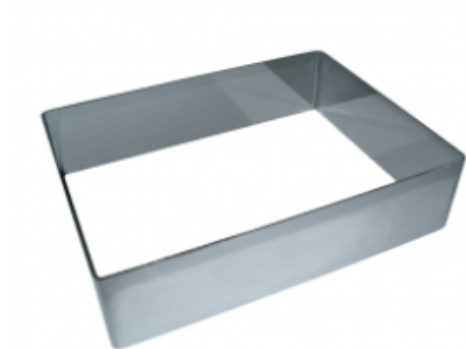

ФОРМА "ПРЯМОУГОЛЬНИК" 400X500X80 НЕРЖАВЕЮЩАЯ СТАЛЬ

Ширина, мм	400
Длина, мм	500
Высота, мм	80
Толщина металла, мм	1,0
Материал	Нержавеющая сталь
Производитель	ЦЕНТР ПИЩЕВОГО ОБОРУДОВАНИЯ