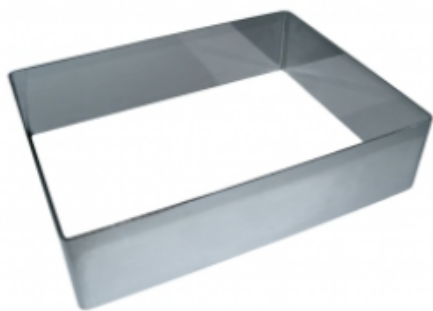

ФОРМА "ПРЯМОУГОЛЬНИК" 140X400X30 НЕРЖАВЕЮЩАЯ СТАЛЬ

Ширина, мм	140
Длина, мм	400
Высота, мм	30
Толщина металла, мм	1,0
Материал	Нержавеющая сталь
Производитель	ЦЕНТР ПИЩЕВОГО ОБОРУДОВАНИЯ