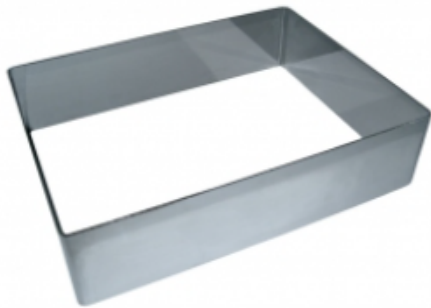

ФОРМА "ПРЯМОУГОЛЬНИК" 140X200X50 НЕРЖАВЕЮЩАЯ СТАЛЬ

Ширина, мм	140
Длина, мм	200
Высота, мм	50
Толщина металла, мм	1,0
Материал	Нержавеющая сталь
Производитель	ЦЕНТР ПИЩЕВОГО ОБОРУДОВАНИЯ