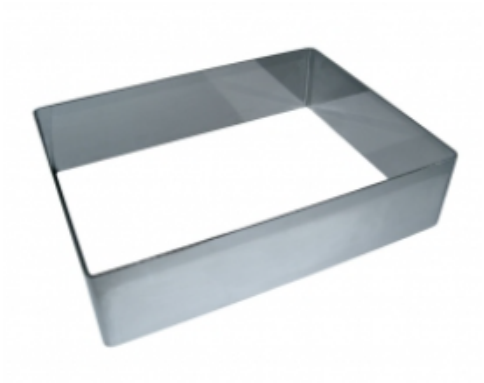

ФОРМА "ПРЯМОУГОЛЬНИК" 140X400X70 НЕРЖАВЕЮЩАЯ СТАЛЬ

Ширина, мм	140
Длина, мм	400
Высота, мм	70
Толщина металла, мм	1,0
Материал	Нержавеющая сталь
Производитель	ЦЕНТР ПИЩЕВОГО ОБОРУДОВАНИЯ