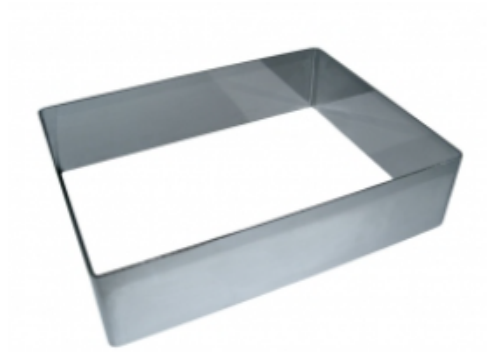

ФОРМА "ПРЯМОУГОЛЬНИК" 160X300X60 НЕРЖАВЕЮЩАЯ СТАЛЬ

Ширина, мм	160
Длина, мм	300
Высота, мм	60
Толщина металла, мм	1,0
Материал	Нержавеющая сталь
Производитель	ЦЕНТР ПИЩЕВОГО ОБОРУДОВАНИЯ