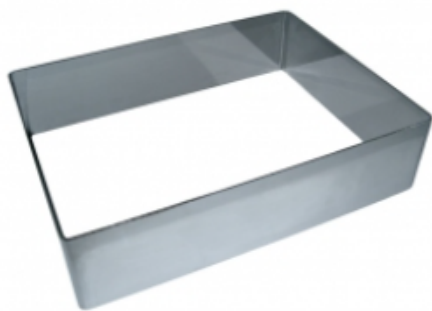

ФОРМА "ПРЯМОУГОЛЬНИК" 160X500X30 НЕРЖАВЕЮЩАЯ СТАЛЬ

Ширина, мм	160
Длина, мм	500
Высота, мм	30
Толщина металла, мм	1,0
Материал	Нержавеющая сталь
Производитель	ЦЕНТР ПИЩЕВОГО ОБОРУДОВАНИЯ