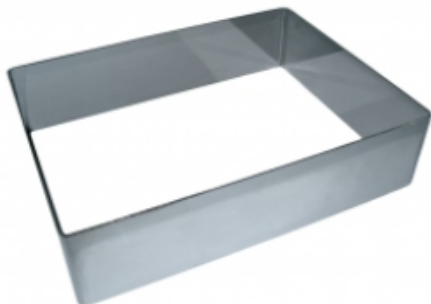

ФОРМА "ПРЯМОУГОЛЬНИК" 160X500X80 НЕРЖАВЕЮЩАЯ СТАЛЬ

Ширина, мм	160
Длина, мм	500
Высота, мм	80
Толщина металла, мм	1,0
Материал	Нержавеющая сталь
Производитель	ЦЕНТР ПИЩЕВОГО ОБОРУДОВАНИЯ