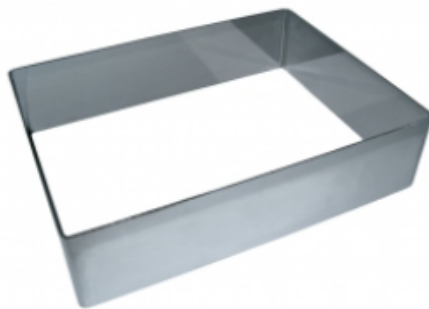

ФОРМА "ПРЯМОУГОЛЬНИК" 100X300X40 НЕРЖАВЕЮЩАЯ СТАЛЬ

Ширина, мм	100
Длина, мм	300
Высота, мм	40
Толщина металла, мм	1,0
Материал	Нержавеющая сталь
Производитель	ЦЕНТР ПИЩЕВОГО ОБОРУДОВАНИЯ