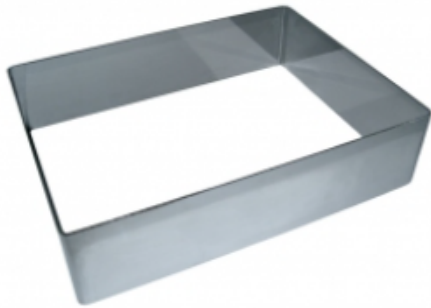

ФОРМА "ПРЯМОУГОЛЬНИК" 400X500X60 НЕРЖАВЕЮЩАЯ СТАЛЬ

Ширина, мм	400
Длина, мм	500
Высота, мм	60
Толщина металла, мм	1,0
Материал	Нержавеющая сталь
Производитель	ЦЕНТР ПИЩЕВОГО ОБОРУДОВАНИЯ