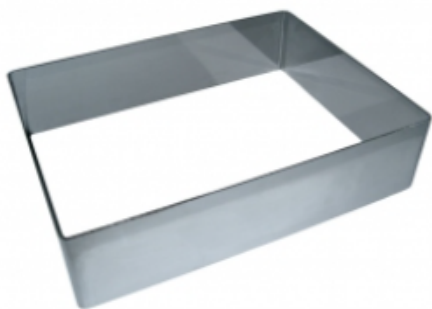

ФОРМА "ПРЯМОУГОЛЬНИК" 140X300X40 НЕРЖАВЕЮЩАЯ СТАЛЬ

Ширина, мм	140
Длина, мм	300
Высота, мм	40
Толщина металла, мм	1,0
Материал	Нержавеющая сталь
Производитель	ЦЕНТР ПИЩЕВОГО ОБОРУДОВАНИЯ