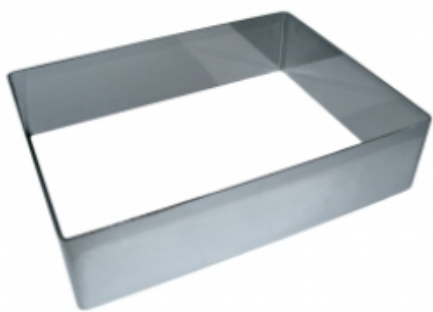

ФОРМА "ПРЯМОУГОЛЬНИК" 140X500X50 НЕРЖАВЕЮЩАЯ СТАЛЬ

Ширина, мм	140
Длина, мм	500
Высота, мм	50
Толщина металла, мм	1,0
Материал	Нержавеющая сталь
Производитель	ЦЕНТР ПИЩЕВОГО ОБОРУДОВАНИЯ