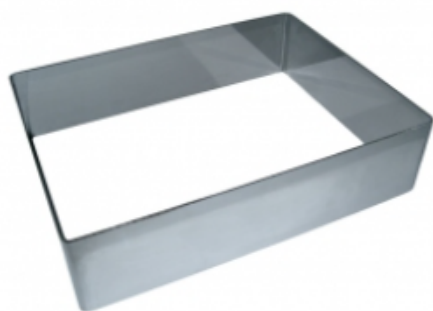

ФОРМА "ПРЯМОУГОЛЬНИК" 140X500X60 НЕРЖАВЕЮЩАЯ СТАЛЬ

Ширина, мм	140
Длина, мм	500
Высота, мм	60
Толщина металла, мм	1,0
Материал	Нержавеющая сталь
Производитель	ЦЕНТР ПИЩЕВОГО ОБОРУДОВАНИЯ