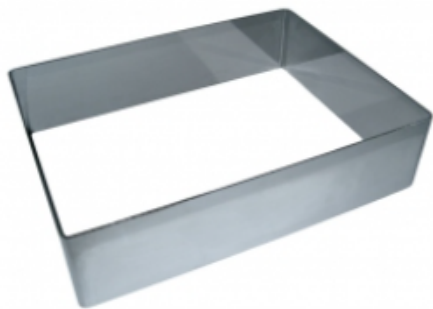

ФОРМА "ПРЯМОУГОЛЬНИК" 200X500X80 НЕРЖАВЕЮЩАЯ СТАЛЬ

Ширина, мм	200
Длина, мм	500
Высота, мм	80
Толщина металла, мм	1,0
Материал	Нержавеющая сталь
Производитель	ЦЕНТР ПИЩЕВОГО ОБОРУДОВАНИЯ