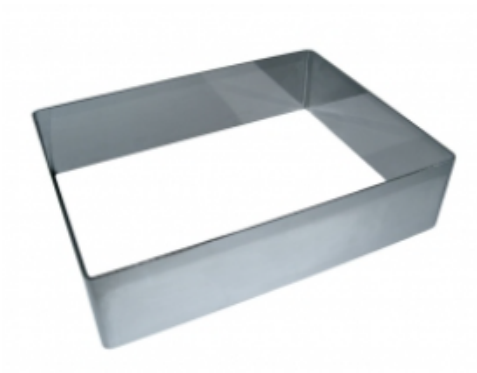

ФОРМА "ПРЯМОУГОЛЬНИК" 180X400X70 НЕРЖАВЕЮЩАЯ СТАЛЬ

Ширина, мм	180
Длина, мм	400
Высота, мм	70
Толщина металла, мм	1,0
Материал	Нержавеющая сталь
Производитель	ЦЕНТР ПИЩЕВОГО ОБОРУДОВАНИЯ