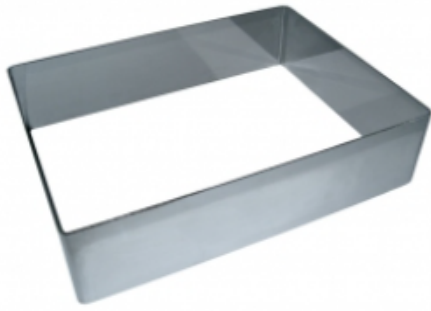

ФОРМА "ПРЯМОУГОЛЬНИК" 160X300X40 НЕРЖАВЕЮЩАЯ СТАЛЬ

Ширина, мм	160
Длина, мм	300
Высота, мм	40
Толщина металла, мм	1,0
Материал	Нержавеющая сталь
Производитель	ЦЕНТР ПИЩЕВОГО ОБОРУДОВАНИЯ