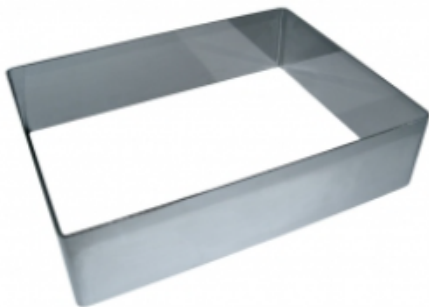

ФОРМА "ПРЯМОУГОЛЬНИК" 160X200X70 НЕРЖАВЕЮЩАЯ СТАЛЬ

Ширина, мм	160
Длина, мм	200
Высота, мм	70
Толщина металла, мм	1,0
Материал	Нержавеющая сталь
Производитель	ЦЕНТР ПИЩЕВОГО ОБОРУДОВАНИЯ