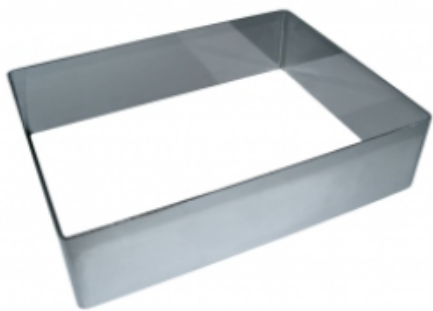

ФОРМА "ПРЯМОУГОЛЬНИК" 120X300X40 НЕРЖАВЕЮЩАЯ СТАЛЬ

Ширина, мм	120
Длина, мм	300
Высота, мм	40
Толщина металла, мм	1,0
Материал	Нержавеющая сталь
Производитель	ЦЕНТР ПИЩЕВОГО ОБОРУДОВАНИЯ