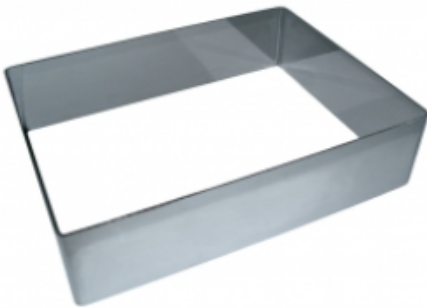

ФОРМА "ПРЯМОУГОЛЬНИК" 140X300X70 НЕРЖАВЕЮЩАЯ СТАЛЬ

Ширина, мм	140
Длина, мм	300
Высота, мм	70
Толщина металла, мм	1,0
Материал	Нержавеющая сталь
Производитель	ЦЕНТР ПИЩЕВОГО ОБОРУДОВАНИЯ