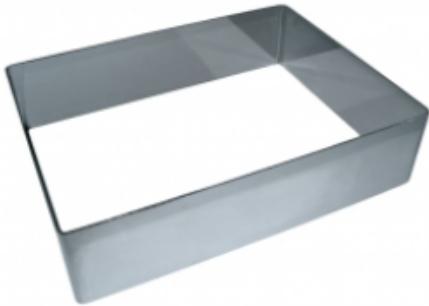

ФОРМА "ПРЯМОУГОЛЬНИК" 180X200X60 НЕРЖАВЕЮЩАЯ СТАЛЬ

Ширина, мм	180
Длина, мм	200
Высота, мм	60
Толщина металла, мм	1,0
Материал	Нержавеющая сталь
Производитель	ЦЕНТР ПИЩЕВОГО ОБОРУДОВАНИЯ