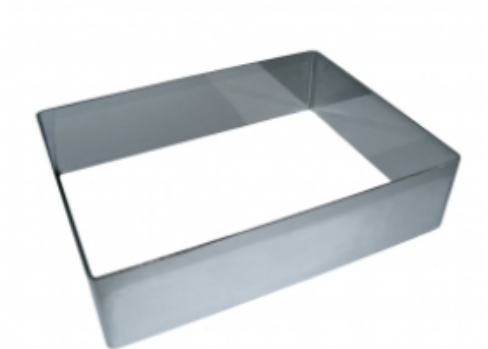

ФОРМА "ПРЯМОУГОЛЬНИК" 160X400X70 НЕРЖАВЕЮЩАЯ СТАЛЬ

Ширина, мм	160
Длина, мм	400
Высота, мм	70
Толщина металла, мм	1,0
Материал	Нержавеющая сталь
Производитель	ЦЕНТР ПИЩЕВОГО ОБОРУДОВАНИЯ