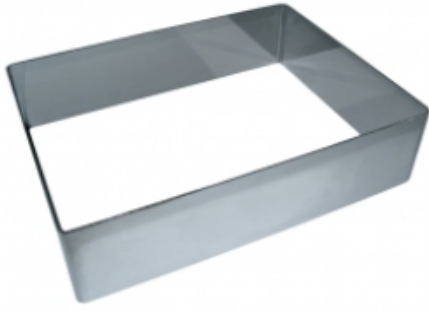

ФОРМА "ПРЯМОУГОЛЬНИК" 300X500X60 НЕРЖАВЕЮЩАЯ СТАЛЬ

Ширина, мм	300
Длина, мм	500
Высота, мм	60
Толщина металла, мм	1,0
Материал	Нержавеющая сталь
Производитель	ЦЕНТР ПИЩЕВОГО ОБОРУДОВАНИЯ