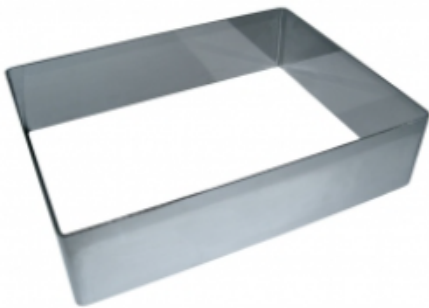

ФОРМА "ПРЯМОУГОЛЬНИК" 180X200X40 НЕРЖАВЕЮЩАЯ СТАЛЬ

Ширина, мм	180
Длина, мм	200
Высота, мм	40
Толщина металла, мм	1,0
Материал	Нержавеющая сталь
Производитель	ЦЕНТР ПИЩЕВОГО ОБОРУДОВАНИЯ