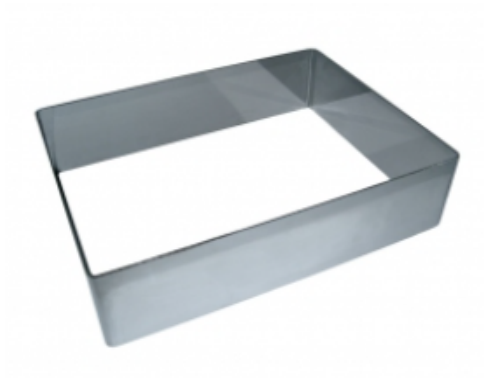

ФОРМА "ПРЯМОУГОЛЬНИК" 200X300X50 НЕРЖАВЕЮЩАЯ СТАЛЬ

Ширина, мм	200
Длина, мм	300
Высота, мм	50
Толщина металла, мм	1,0
Материал	Нержавеющая сталь
Производитель	ЦЕНТР ПИЩЕВОГО ОБОРУДОВАНИЯ