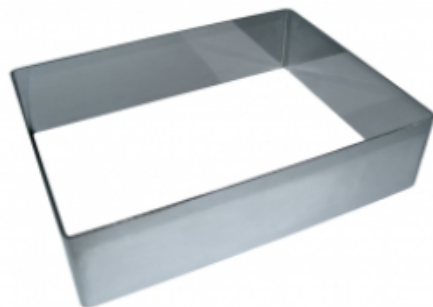

ФОРМА "ПРЯМОУГОЛЬНИК" 100X200X60 НЕРЖАВЕЮЩАЯ СТАЛЬ

Ширина, мм	100
Длина, мм	200
Высота, мм	60
Толщина металла, мм	1,0