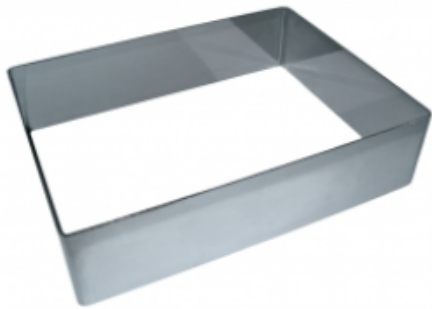

ФОРМА "ПРЯМОУГОЛЬНИК" 120X300X60 НЕРЖАВЕЮЩАЯ СТАЛЬ

Ширина, мм	120
Длина, мм	300
Высота, мм	60
Толщина металла, мм	1,0
Материал	Нержавеющая сталь
Производитель	ЦЕНТР ПИЩЕВОГО ОБОРУДОВАНИЯ