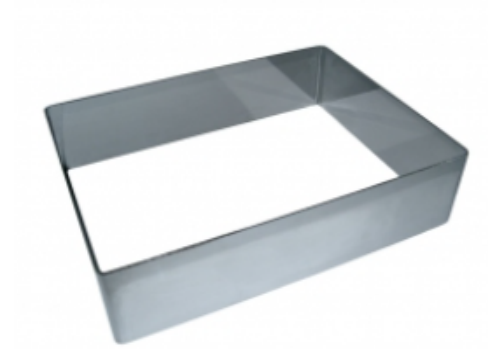

ФОРМА "ПРЯМОУГОЛЬНИК" 160X400X60 НЕРЖАВЕЮЩАЯ СТАЛЬ

Ширина, мм	160
Длина, мм	400
Высота, мм	60
Толщина металла, мм	1,0
Материал	Нержавеющая сталь
Производитель	ЦЕНТР ПИЩЕВОГО ОБОРУДОВАНИЯ