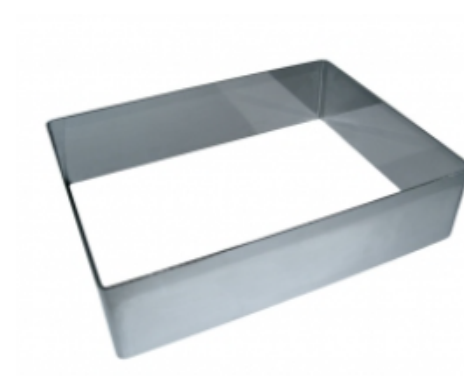

ФОРМА "ПРЯМОУГОЛЬНИК" 120X500X70 НЕРЖАВЕЮЩАЯ СТАЛЬ

Ширина, мм	120
Длина, мм	500
Высота, мм	70
Толщина металла, мм	1,0
Материал	Нержавеющая сталь
Производитель	ЦЕНТР ПИЩЕВОГО ОБОРУДОВАНИЯ