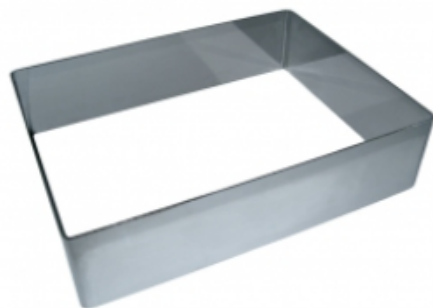

ФОРМА "ПРЯМОУГОЛЬНИК" 140X500X40 НЕРЖАВЕЮЩАЯ СТАЛЬ

Ширина, мм	140
Длина, мм	500
Высота, мм	40
Толщина металла, мм	1,0
Материал	Нержавеющая сталь
Производитель	ЦЕНТР ПИЩЕВОГО ОБОРУДОВАНИЯ