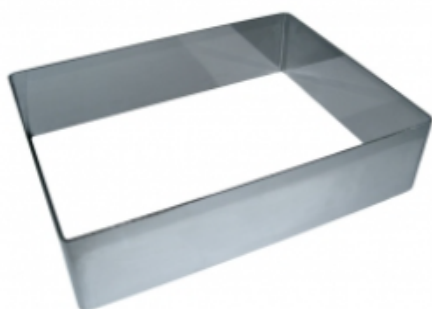

ФОРМА "ПРЯМОУГОЛЬНИК" 160X500X60 НЕРЖАВЕЮЩАЯ СТАЛЬ

Ширина, мм	160
Длина, мм	500
Высота, мм	60
Толщина металла, мм	1,0
Материал	Нержавеющая сталь
Производитель	ЦЕНТР ПИЩЕВОГО ОБОРУДОВАНИЯ