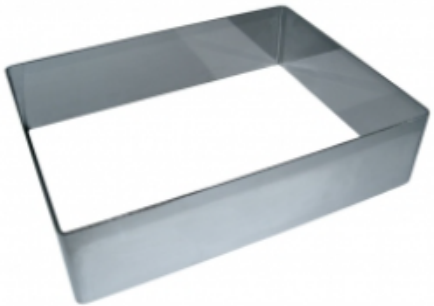

ФОРМА "ПРЯМОУГОЛЬНИК" 140X300X80 НЕРЖАВЕЮЩАЯ СТАЛЬ

Ширина, мм	140
Длина, мм	300
Высота, мм	80
Толщина металла, мм	1,0
Материал	Нержавеющая сталь
Производитель	ЦЕНТР ПИЩЕВОГО ОБОРУДОВАНИЯ