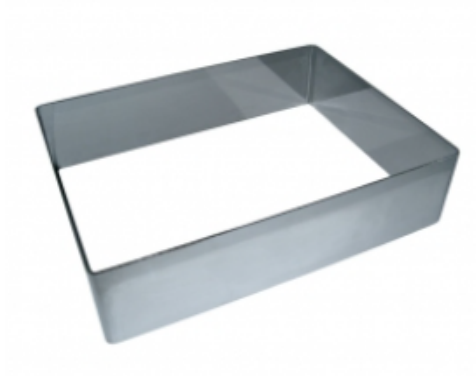

ФОРМА "ПРЯМОУГОЛЬНИК" 160X300X80 НЕРЖАВЕЮЩАЯ СТАЛЬ

Ширина, мм	160
Длина, мм	300
Высота, мм	80
Толщина металла, мм	1,0
Материал	Нержавеющая сталь
Производитель	ЦЕНТР ПИЩЕВОГО ОБОРУДОВАНИЯ