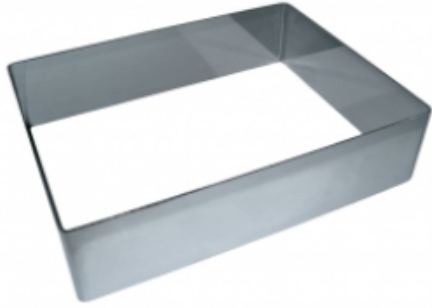

ФОРМА "ПРЯМОУГОЛЬНИК" 300X400X40 НЕРЖАВЕЮЩАЯ СТАЛЬ

Ширина, мм	300
Длина, мм	400
Высота, мм	40
Толщина металла, мм	1,0
Материал	Нержавеющая сталь
Производитель	ЦЕНТР ПИЩЕВОГО ОБОРУДОВАНИЯ