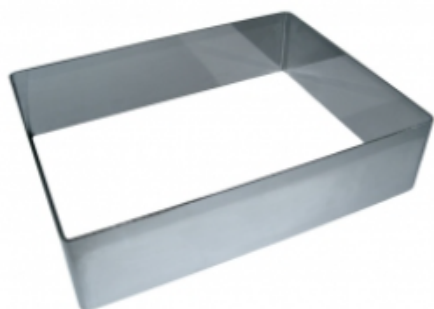

ФОРМА "ПРЯМОУГОЛЬНИК" 140X300X50 НЕРЖАВЕЮЩАЯ СТАЛЬ

Ширина, мм	140
Длина, мм	300
Высота, мм	50
Толщина металла, мм	1,0
Материал	Нержавеющая сталь
Производитель	ЦЕНТР ПИЩЕВОГО ОБОРУДОВАНИЯ