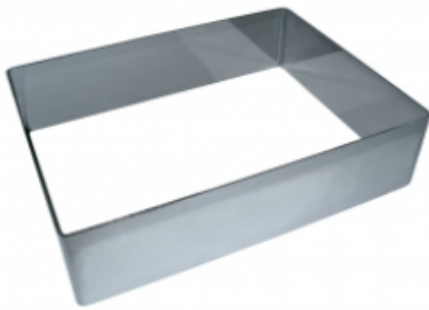

ФОРМА "ПРЯМОУГОЛЬНИК" 400X600X70 НЕРЖАВЕЮЩАЯ СТАЛЬ

Ширина, мм	400
Длина, мм	600
Высота, мм	70
Толщина металла, мм	1,0
Материал	Нержавеющая сталь
Производитель	ЦЕНТР ПИЩЕВОГО ОБОРУДОВАНИЯ