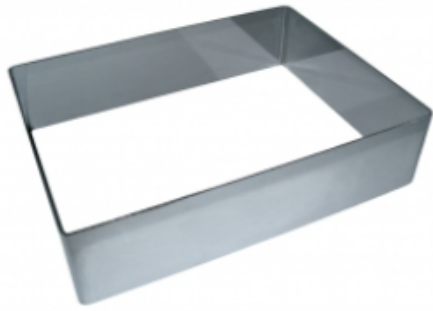

ФОРМА "ПРЯМОУГОЛЬНИК" 200X400X30 НЕРЖАВЕЮЩАЯ СТАЛЬ

Ширина, мм	200
Длина, мм	400
Высота, мм	30
Толщина металла, мм	1,0
Материал	Нержавеющая сталь
Производитель	ЦЕНТР ПИЩЕВОГО ОБОРУДОВАНИЯ