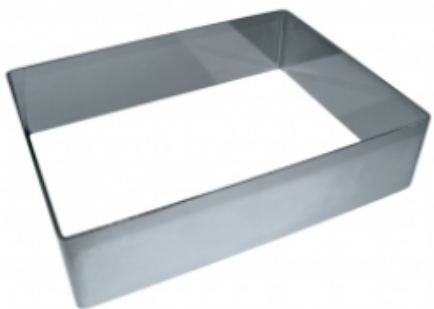

ФОРМА "ПРЯМОУГОЛЬНИК" 100X500X70 НЕРЖАВЕЮЩАЯ СТАЛЬ

Ширина, мм	100
Длина, мм	500
Высота, мм	70
Толщина металла, мм	1,0
Материал	Нержавеющая сталь
Производитель	ЦЕНТР ПИЩЕВОГО ОБОРУДОВАНИЯ