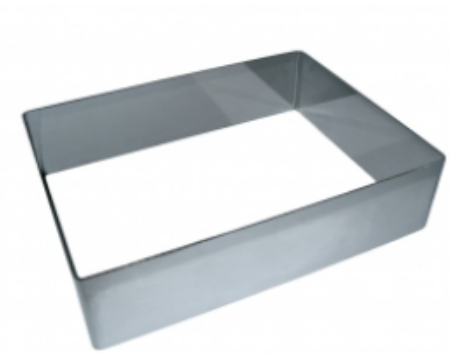

ФОРМА "ПРЯМОУГОЛЬНИК" 400X500X70 НЕРЖАВЕЮЩАЯ СТАЛЬ

Ширина, мм	400
Длина, мм	500
Высота, мм	70
Толщина металла, мм	1,0
Материал	Нержавеющая сталь
Производитель	ЦЕНТР ПИЩЕВОГО ОБОРУДОВАНИЯ