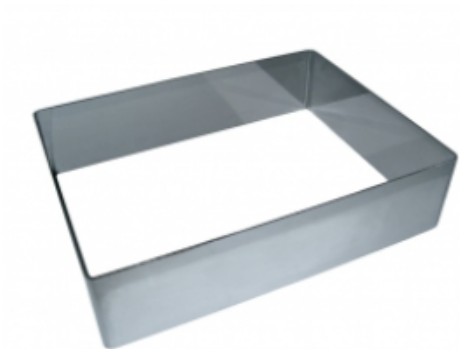

ФОРМА "ПРЯМОУГОЛЬНИК" 180X300X80 НЕРЖАВЕЮЩАЯ СТАЛЬ

Ширина, мм	180
Длина, мм	300
Высота, мм	80
Толщина металла, мм	1,0
Материал	Нержавеющая сталь
Производитель	ЦЕНТР ПИЩЕВОГО ОБОРУДОВАНИЯ