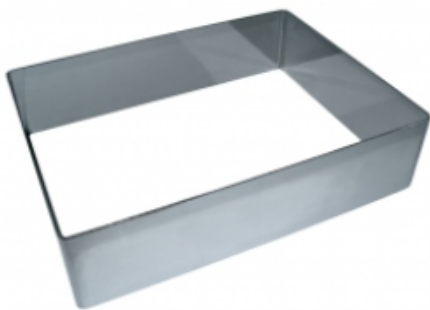

ФОРМА "ПРЯМОУГОЛЬНИК" 140X300X30 НЕРЖАВЕЮЩАЯ СТАЛЬ

Ширина, мм	140
Длина, мм	300
Высота, мм	30
Толщина металла, мм	1,0
Материал	Нержавеющая сталь
Производитель	ЦЕНТР ПИЩЕВОГО ОБОРУДОВАНИЯ