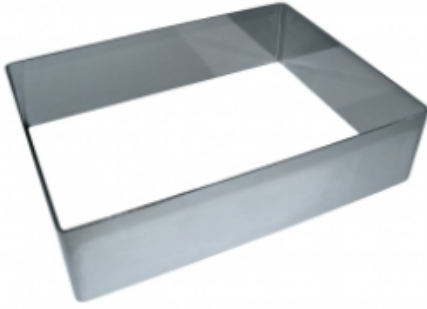

ФОРМА "ПРЯМОУГОЛЬНИК" 180X200X50 НЕРЖАВЕЮЩАЯ СТАЛЬ

Ширина, мм	180
Длина, мм	200
Высота, мм	50
Толщина металла, мм	1,0
Материал	Нержавеющая сталь
Производитель	ЦЕНТР ПИЩЕВОГО ОБОРУДОВАНИЯ