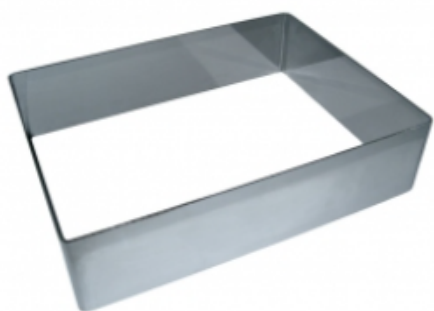

ФОРМА "ПРЯМОУГОЛЬНИК" 140X400X60 НЕРЖАВЕЮЩАЯ СТАЛЬ

Ширина, мм	140
Длина, мм	400
Высота, мм	60
Толщина металла, мм	1,0
Материал	Нержавеющая сталь
Производитель	ЦЕНТР ПИЩЕВОГО ОБОРУДОВАНИЯ