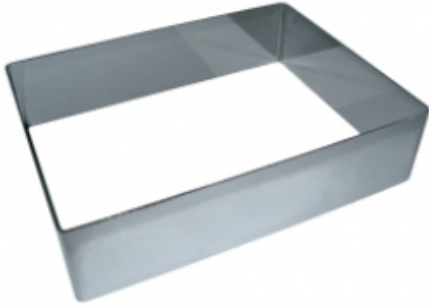

ФОРМА "ПРЯМОУГОЛЬНИК" 180X300X30 НЕРЖАВЕЮЩАЯ СТАЛЬ

Ширина, мм	180
Длина, мм	300
Высота, мм	30
Толщина металла, мм	1,0
Материал	Нержавеющая сталь
Производитель	ЦЕНТР ПИЩЕВОГО ОБОРУДОВАНИЯ