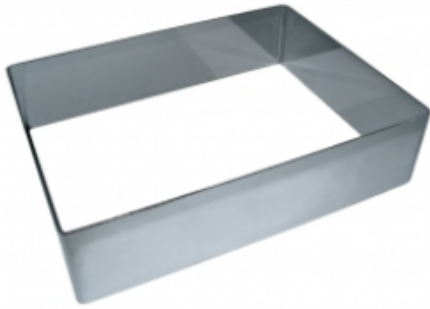

ФОРМА "ПРЯМОУГОЛЬНИК" 100X400X30 НЕРЖАВЕЮЩАЯ СТАЛЬ

Ширина, мм	100
Длина, мм	400
Высота, мм	30
Толщина металла, мм	1,0
Материал	Нержавеющая сталь
Производитель	ЦЕНТР ПИЩЕВОГО ОБОРУДОВАНИЯ