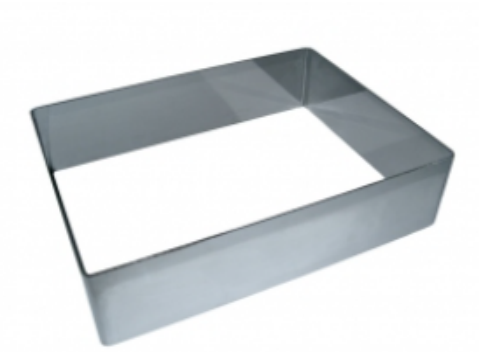

ФОРМА "ПРЯМОУГОЛЬНИК" 160X200X50 НЕРЖАВЕЮЩАЯ СТАЛЬ

Ширина, мм	160
Длина, мм	200
Высота, мм	50
Толщина металла, мм	1,0
Материал	Нержавеющая сталь
Производитель	ЦЕНТР ПИЩЕВОГО ОБОРУДОВАНИЯ