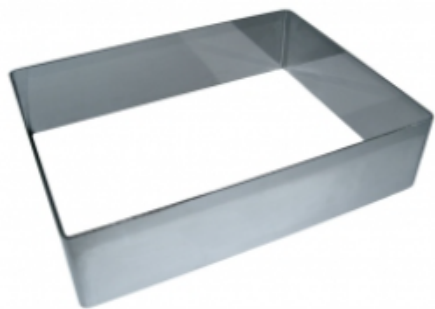

ФОРМА "ПРЯМОУГОЛЬНИК" 200X300X70 НЕРЖАВЕЮЩАЯ СТАЛЬ

Ширина, мм	200
Длина, мм	300
Высота, мм	70
Толщина металла, мм	1,0
Материал	Нержавеющая сталь
Производитель	ЦЕНТР ПИЩЕВОГО ОБОРУДОВАНИЯ