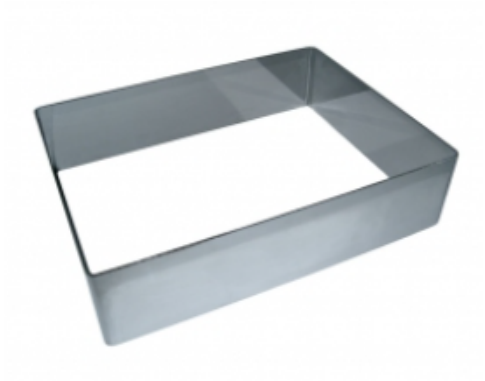

ФОРМА "ПРЯМОУГОЛЬНИК" 100X500X80 НЕРЖАВЕЮЩАЯ СТАЛЬ

Ширина, мм	100
Длина, мм	500
Высота, мм	80
Толщина металла, мм	1,0
Материал	Нержавеющая сталь
Производитель	ЦЕНТР ПИЩЕВОГО ОБОРУДОВАНИЯ