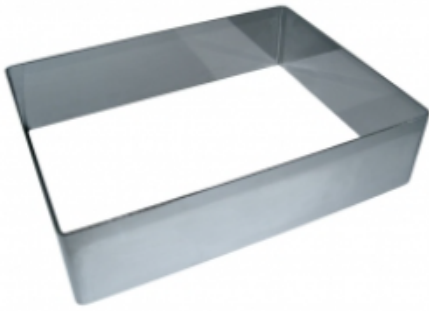

ФОРМА "ПРЯМОУГОЛЬНИК" 100X300X50 НЕРЖАВЕЮЩАЯ СТАЛЬ

Ширина, мм	100
Длина, мм	300
Высота, мм	50
Толщина металла, мм	1,0
Материал	Нержавеющая сталь
Производитель	ЦЕНТР ПИЩЕВОГО ОБОРУДОВАНИЯ