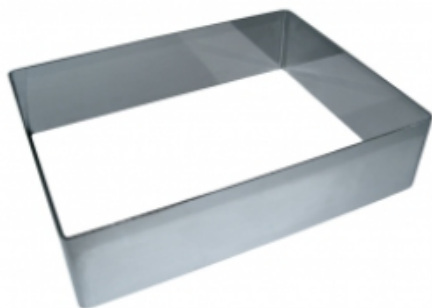

ФОРМА "ПРЯМОУГОЛЬНИК" 300X400X30 НЕРЖАВЕЮЩАЯ СТАЛЬ

Ширина, мм	300
Длина, мм	400
Высота, мм	30
Толщина металла, мм	1,0
Материал	Нержавеющая сталь
Производитель	ЦЕНТР ПИЩЕВОГО ОБОРУДОВАНИЯ