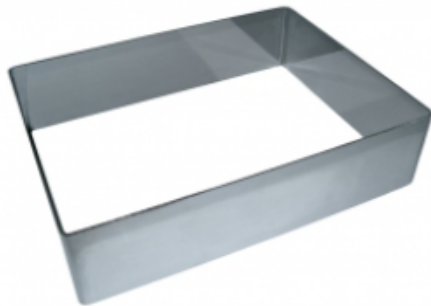

ФОРМА "ПРЯМОУГОЛЬНИК" 100X400X40 НЕРЖАВЕЮЩАЯ СТАЛЬ

Ширина, мм	100
Длина, мм	400
Высота, мм	40
Толщина металла, мм	1,0
Материал	Нержавеющая сталь
Производитель	ЦЕНТР ПИЩЕВОГО ОБОРУДОВАНИЯ