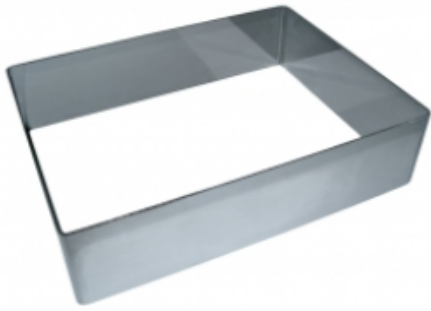

ФОРМА "ПРЯМОУГОЛЬНИК" 100X400X80 НЕРЖАВЕЮЩАЯ СТАЛЬ

Ширина, мм	100
Длина, мм	400
Высота, мм	80
Толщина металла, мм	1,0
Материал	Нержавеющая сталь
Производитель	ЦЕНТР ПИЩЕВОГО ОБОРУДОВАНИЯ