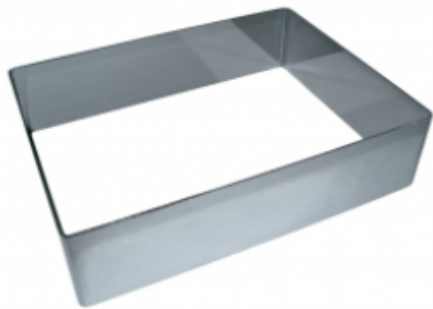

ФОРМА "ПРЯМОУГОЛЬНИК" 120X300X80 НЕРЖАВЕЮЩАЯ СТАЛЬ

Ширина, мм	120
Длина, мм	300
Высота, мм	80
Толщина металла, мм	1,0
Материал	Нержавеющая сталь
Производитель	ЦЕНТР ПИЩЕВОГО ОБОРУДОВАНИЯ