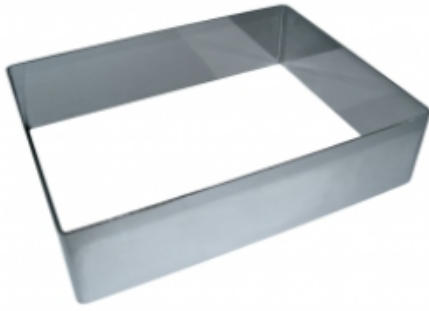

ФОРМА "ПРЯМОУГОЛЬНИК" 100X300X30 НЕРЖАВЕЮЩАЯ СТАЛЬ

Ширина, мм	100
Длина, мм	300
Высота, мм	30
Толщина металла, мм	1,0
Материал	Нержавеющая сталь
Производитель	ЦЕНТР ПИЩЕВОГО ОБОРУДОВАНИЯ