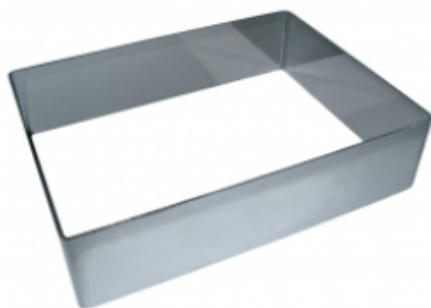

ФОРМА "ПРЯМОУГОЛЬНИК" 180X500X70 НЕРЖАВЕЮЩАЯ СТАЛЬ

Ширина, мм	180
Длина, мм	500
Высота, мм	70
Толщина металла, мм	1,0
Материал	Нержавеющая сталь
Производитель	ЦЕНТР ПИЩЕВОГО ОБОРУДОВАНИЯ