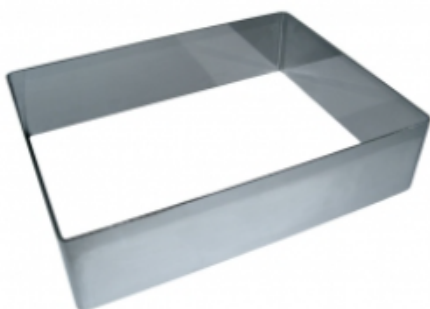

ФОРМА "ПРЯМОУГОЛЬНИК" 100X500X50 НЕРЖАВЕЮЩАЯ СТАЛЬ

Ширина, мм	100
Длина, мм	500
Высота, мм	50
Толщина металла, мм	1,0
Материал	Нержавеющая сталь
Производитель	ЦЕНТР ПИЩЕВОГО ОБОРУДОВАНИЯ