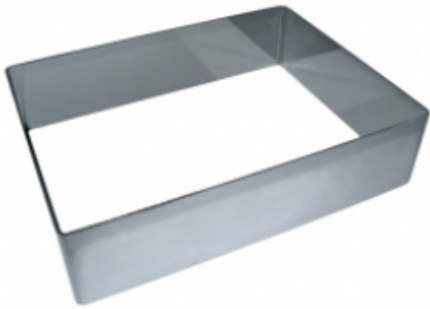

ФОРМА "ПРЯМОУГОЛЬНИК" 300X400X80 НЕРЖАВЕЮЩАЯ СТАЛЬ

Ширина, мм	300
Длина, мм	400
Высота, мм	80
Толщина металла, мм	1,0
Материал	Нержавеющая сталь
Производитель	ЦЕНТР ПИЩЕВОГО ОБОРУДОВАНИЯ