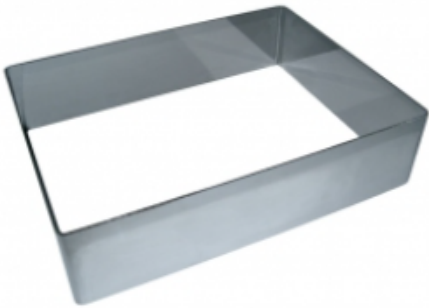

ФОРМА "ПРЯМОУГОЛЬНИК" 120X400X60 НЕРЖАВЕЮЩАЯ СТАЛЬ

Ширина, мм	120
Длина, мм	400
Высота, мм	60
Толщина металла, мм	1,0
Материал	Нержавеющая сталь
Производитель	ЦЕНТР ПИЩЕВОГО ОБОРУДОВАНИЯ