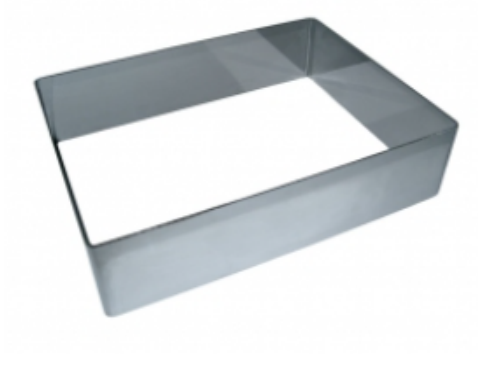

ФОРМА "ПРЯМОУГОЛЬНИК" 200X500X70 НЕРЖАВЕЮЩАЯ СТАЛЬ

Ширина, мм	200
Длина, мм	500
Высота, мм	70
Толщина металла, мм	1,0
Материал	Нержавеющая сталь
Производитель	ЦЕНТР ПИЩЕВОГО ОБОРУДОВАНИЯ