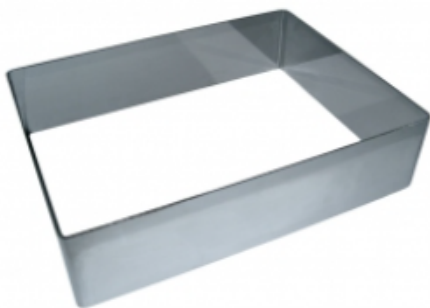

ФОРМА "ПРЯМОУГОЛЬНИК" 140X200X70 НЕРЖАВЕЮЩАЯ СТАЛЬ

Ширина, мм	140
Длина, мм	200
Высота, мм	70
Толщина металла, мм	1,0
Материал	Нержавеющая сталь
Производитель	ЦЕНТР ПИЩЕВОГО ОБОРУДОВАНИЯ