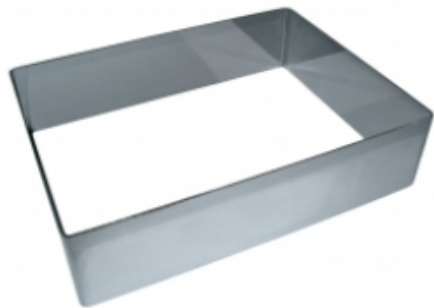

ФОРМА "ПРЯМОУГОЛЬНИК" 160X500X40 НЕРЖАВЕЮЩАЯ СТАЛЬ

Ширина, мм	160
Длина, мм	500
Высота, мм	40
Толщина металла, мм	1,0
Материал	Нержавеющая сталь
Производитель	ЦЕНТР ПИЩЕВОГО ОБОРУДОВАНИЯ