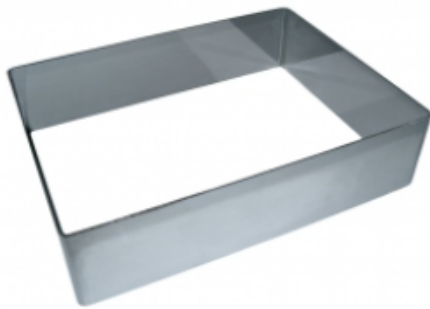

ФОРМА "ПРЯМОУГОЛЬНИК" 300X500X80 НЕРЖАВЕЮЩАЯ СТАЛЬ

Ширина, мм	300
Длина, мм	500
Высота, мм	80
Толщина металла, мм	1,0
Материал	Нержавеющая сталь
Производитель	ЦЕНТР ПИЩЕВОГО ОБОРУДОВАНИЯ