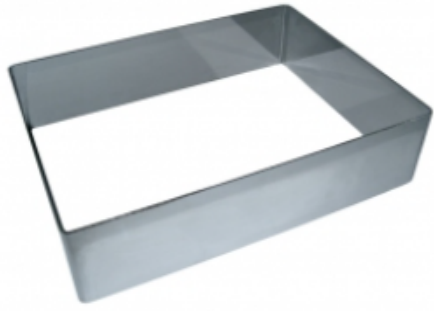

ФОРМА "ПРЯМОУГОЛЬНИК" 120X500X50 НЕРЖАВЕЮЩАЯ СТАЛЬ

Ширина, мм	120
Длина, мм	500
Высота, мм	50
Толщина металла, мм	1,0
Материал	Нержавеющая сталь
Производитель	ЦЕНТР ПИЩЕВОГО ОБОРУДОВАНИЯ