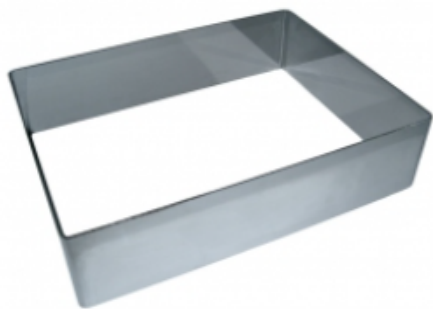

ФОРМА "ПРЯМОУГОЛЬНИК" 140X500X30 НЕРЖАВЕЮЩАЯ СТАЛЬ

Ширина, мм	140
Длина, мм	500
Высота, мм	30
Толщина металла, мм	1,0
Материал	Нержавеющая сталь
Производитель	ЦЕНТР ПИЩЕВОГО ОБОРУДОВАНИЯ