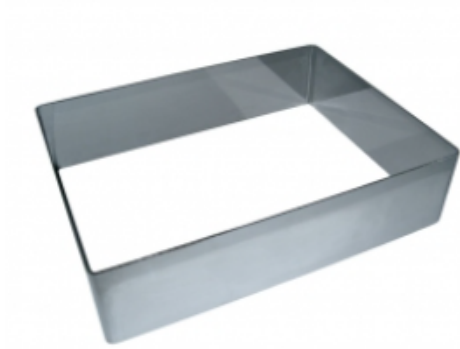

ФОРМА "ПРЯМОУГОЛЬНИК" 100X400X50 НЕРЖАВЕЮЩАЯ СТАЛЬ

Ширина, мм	100
Длина, мм	400
Высота, мм	50
Толщина металла, мм	1,0
Материал	Нержавеющая сталь
Производитель	ЦЕНТР ПИЩЕВОГО ОБОРУДОВАНИЯ