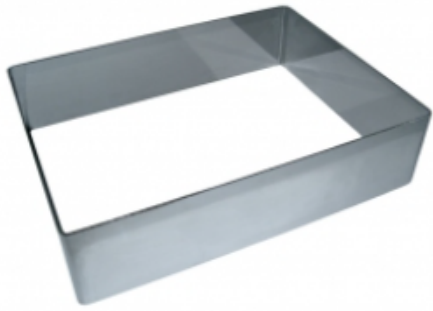

ФОРМА "ПРЯМОУГОЛЬНИК" 180X300X50 НЕРЖАВЕЮЩАЯ СТАЛЬ

Ширина, мм	180
Длина, мм	300
Высота, мм	50
Толщина металла, мм	1,0
Материал	Нержавеющая сталь
Производитель	ЦЕНТР ПИЩЕВОГО ОБОРУДОВАНИЯ