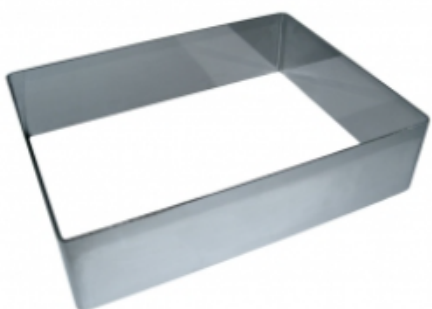

ФОРМА "ПРЯМОУГОЛЬНИК" 120X400X80 НЕРЖАВЕЮЩАЯ СТАЛЬ

Ширина, мм	120
Длина, мм	400
Высота, мм	80
Толщина металла, мм	1,0
Материал	Нержавеющая сталь
Производитель	ЦЕНТР ПИЩЕВОГО ОБОРУДОВАНИЯ