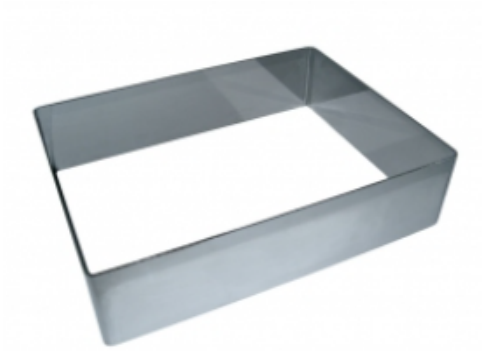

ФОРМА "ПРЯМОУГОЛЬНИК" 400X600X30 НЕРЖАВЕЮЩАЯ СТАЛЬ

Ширина, мм	400
Длина, мм	600
Высота, мм	30
Толщина металла, мм	1,0
Материал	Нержавеющая сталь
Производитель	ЦЕНТР ПИЩЕВОГО ОБОРУДОВАНИЯ