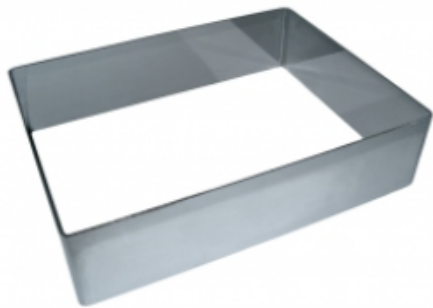

ФОРМА "ПРЯМОУГОЛЬНИК" 180X500X80 НЕРЖАВЕЮЩАЯ СТАЛЬ

Ширина, мм	180
Длина, мм	500
Высота, мм	80
Толщина металла, мм	1,0
Материал	Нержавеющая сталь
Производитель	ЦЕНТР ПИЩЕВОГО ОБОРУДОВАНИЯ