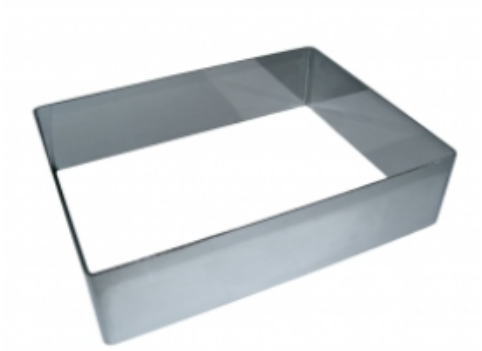

ФОРМА "ПРЯМОУГОЛЬНИК" 160X500X70 НЕРЖАВЕЮЩАЯ СТАЛЬ

Ширина, мм	160
Длина, мм	500
Высота, мм	70
Толщина металла, мм	1,0
Материал	Нержавеющая сталь
Производитель	ЦЕНТР ПИЩЕВОГО ОБОРУДОВАНИЯ