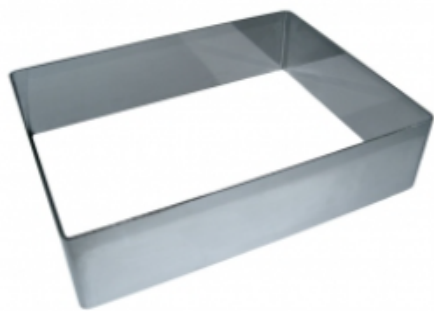

ФОРМА "ПРЯМОУГОЛЬНИК" 140X400X50 НЕРЖАВЕЮЩАЯ СТАЛЬ

Ширина, мм	140
Длина, мм	400
Высота, мм	50
Толщина металла, мм	1,0
Материал	Нержавеющая сталь
Производитель	ЦЕНТР ПИЩЕВОГО ОБОРУДОВАНИЯ