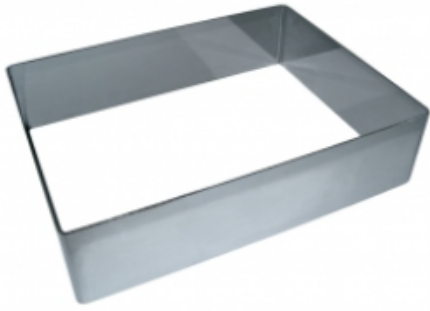

ФОРМА "ПРЯМОУГОЛЬНИК" 200X400X70 НЕРЖАВЕЮЩАЯ СТАЛЬ

Ширина, мм	200
Длина, мм	400
Высота, мм	70
Толщина металла, мм	1,0
Материал	Нержавеющая сталь
Производитель	ЦЕНТР ПИЩЕВОГО ОБОРУДОВАНИЯ