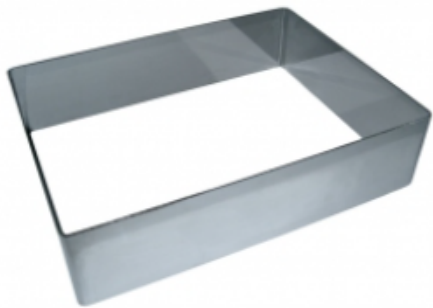

ФОРМА "ПРЯМОУГОЛЬНИК" 200X400X80 НЕРЖАВЕЮЩАЯ СТАЛЬ

Ширина, мм	200
Длина, мм	400
Высота, мм	80
Толщина металла, мм	1,0
Материал	Нержавеющая сталь
Производитель	ЦЕНТР ПИЩЕВОГО ОБОРУДОВАНИЯ