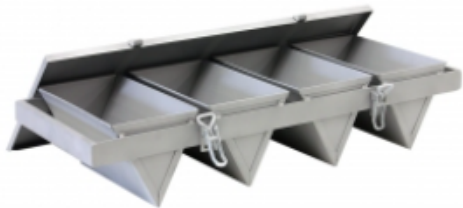

<http://cpo.nt-rt.ru/> || cop@nt-rt.ru

КАССЕТЫ ДЛЯ ТРЕУГОЛЬНОГО ХЛЕБА С ОБЩЕЙ КРЫШКОЙ ИЗ НЕРЖАВЕЮЩЕЙ СТАЛИ

КАССЕТЫ ДЛЯ ТРЕУГОЛЬНОГО ХЛЕБА С ОБЩЕЙ КРЫШКОЙ
600X205X100 НЕРЖАВЕЮЩАЯ СТАЛЬ

Ширина (мм)	205
Длина (мм)	600
Высота (мм)	100
Толщина металла (мм)	1,0

КАССЕТЫ ДЛЯ ТРЕУГОЛЬНОГО ХЛЕБА С ОБЩЕЙ КРЫШКОЙ
600X205X110 НЕРЖАВЕЮЩАЯ СТАЛЬ

Ширина (мм)	205
Длина (мм)	600
Высота (мм)	110
Толщина металла (мм)	1,0

КАССЕТЫ ДЛЯ ТРЕУГОЛЬНОГО ХЛЕБА С ОБЩЕЙ КРЫШКОЙ
600X205X120 НЕРЖАВЕЮЩАЯ СТАЛЬ

Ширина (мм)	205
Длина (мм)	600
Высота (мм)	120
Толщина металла (мм)	1,0

КАССЕТЫ ДЛЯ ТРЕУГОЛЬНОГО ХЛЕБА С ОБЩЕЙ КРЫШКОЙ
600X205X90 НЕРЖАВЕЮЩАЯ СТАЛЬ

Ширина (мм)	205
Длина (мм)	600
Высота (мм)	90
Толщина металла (мм)	1,0