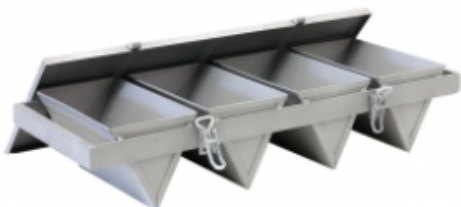

Ширина (мм)	205
Длина (мм)	600
Высота (мм)	120
Толщина металла (мм)	1,0

КАССЕТЫ ДЛЯ ТРЕУГОЛЬНОГО ХЛЕБА С ОБЩЕЙ КРЫШКОЙ
600X205X90 НЕРЖАВЕЮЩАЯ СТАЛЬ

Ширина (мм)	205
Длина (мм)	600
Высота (мм)	90
Толщина металла (мм)	1,0

КАССЕТЫ ДЛЯ ТРЕУГОЛЬНОГО ХЛЕБА С ОБЩЕЙ КРЫШКОЙ
600X225X100 НЕРЖАВЕЮЩАЯ СТАЛЬ

Ширина (мм)	225
Длина (мм)	600
Высота (мм)	100
Толщина металла (мм)	1,0

КАССЕТЫ ДЛЯ ТРЕУГОЛЬНОГО ХЛЕБА С ОБЩЕЙ КРЫШКОЙ
600X225X100 НЕРЖАВЕЮЩАЯ СТАЛЬ