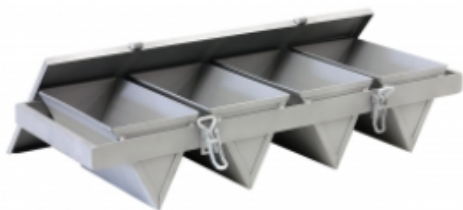

КАССЕТЫ ДЛЯ ТРЕУГОЛЬНОГО ХЛЕБА С ОБЩЕЙ КРЫШКОЙ
600X225X110 НЕРЖАВЕЮЩАЯ СТАЛЬ

Ширина (мм)	225
Длина (мм)	600
Высота (мм)	110
Толщина металла (мм)	1,0