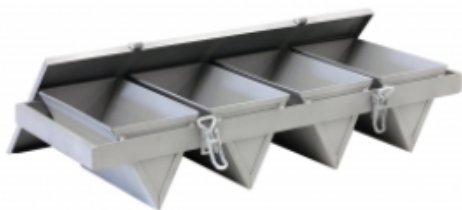

Ширина (мм)	245
Длина (мм)	600
Высота (мм)	100
Толщина металла (мм)	1,0

КАССЕТЫ ДЛЯ ТРЕУГОЛЬНОГО ХЛЕБА С ОБЩЕЙ КРЫШКОЙ
600X245X110 НЕРЖАВЕЮЩАЯ СТАЛЬ

Ширина (мм)	245
Длина (мм)	600
Высота (мм)	110
Толщина металла (мм)	1,0

КАССЕТЫ ДЛЯ ТРЕУГОЛЬНОГО ХЛЕБА С ОБЩЕЙ КРЫШКОЙ
600X245X120 НЕРЖАВЕЮЩАЯ СТАЛЬ

Ширина (мм)	245
Длина (мм)	600
Высота (мм)	120
Толщина металла (мм)	1,0

КАССЕТЫ ДЛЯ ТРЕУГОЛЬНОГО ХЛЕБА С ОБЩЕЙ КРЫШКОЙ
600X245X90 НЕРЖАВЕЮЩАЯ СТАЛЬ