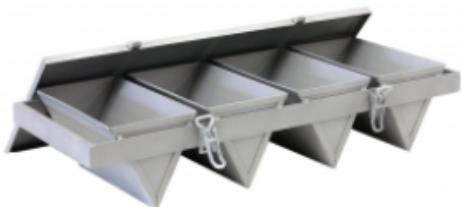

<http://cpo.nt-rt.ru/> || cop@nt-rt.ru

КАССЕТЫ ДЛЯ ТРЕУГОЛЬНОГО ХЛЕБА С ОБЩЕЙ КРЫШКОЙ ИЗ НЕРЖАВЕЮЩЕЙ СТАЛИ

КАССЕТЫ ДЛЯ ТРЕУГОЛЬНОГО ХЛЕБА С ОБЩЕЙ КРЫШКОЙ
600X205X100 НЕРЖАВЕЮЩАЯ СТАЛЬ

Ширина (мм)	205
Длина (мм)	600
Высота (мм)	100
Толщина металла (мм)	1,0